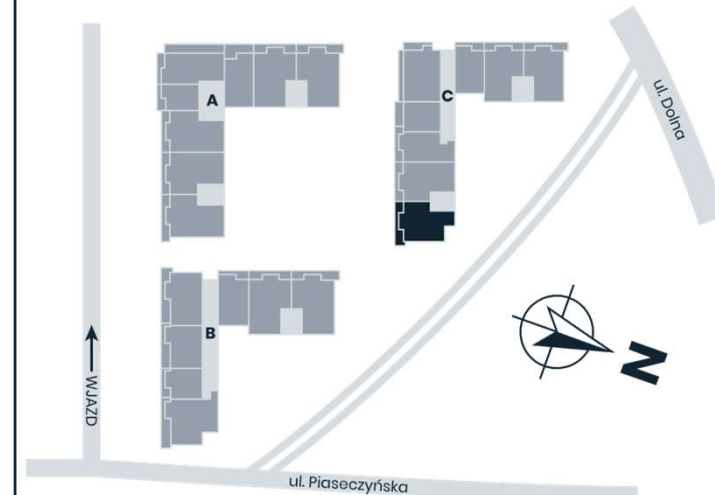

OAZA  
MOKOTÓW

SEGMENT C | PIĘTRO 2  
**APARTAMENT NR 69**

Powierzchnia lokalu: **114,70 m<sup>2</sup>**

Balkon: **16,00 m<sup>2</sup>**

OAZA  
MOKOTÓW

[www.ozamokotow.pl](http://www.ozamokotow.pl)