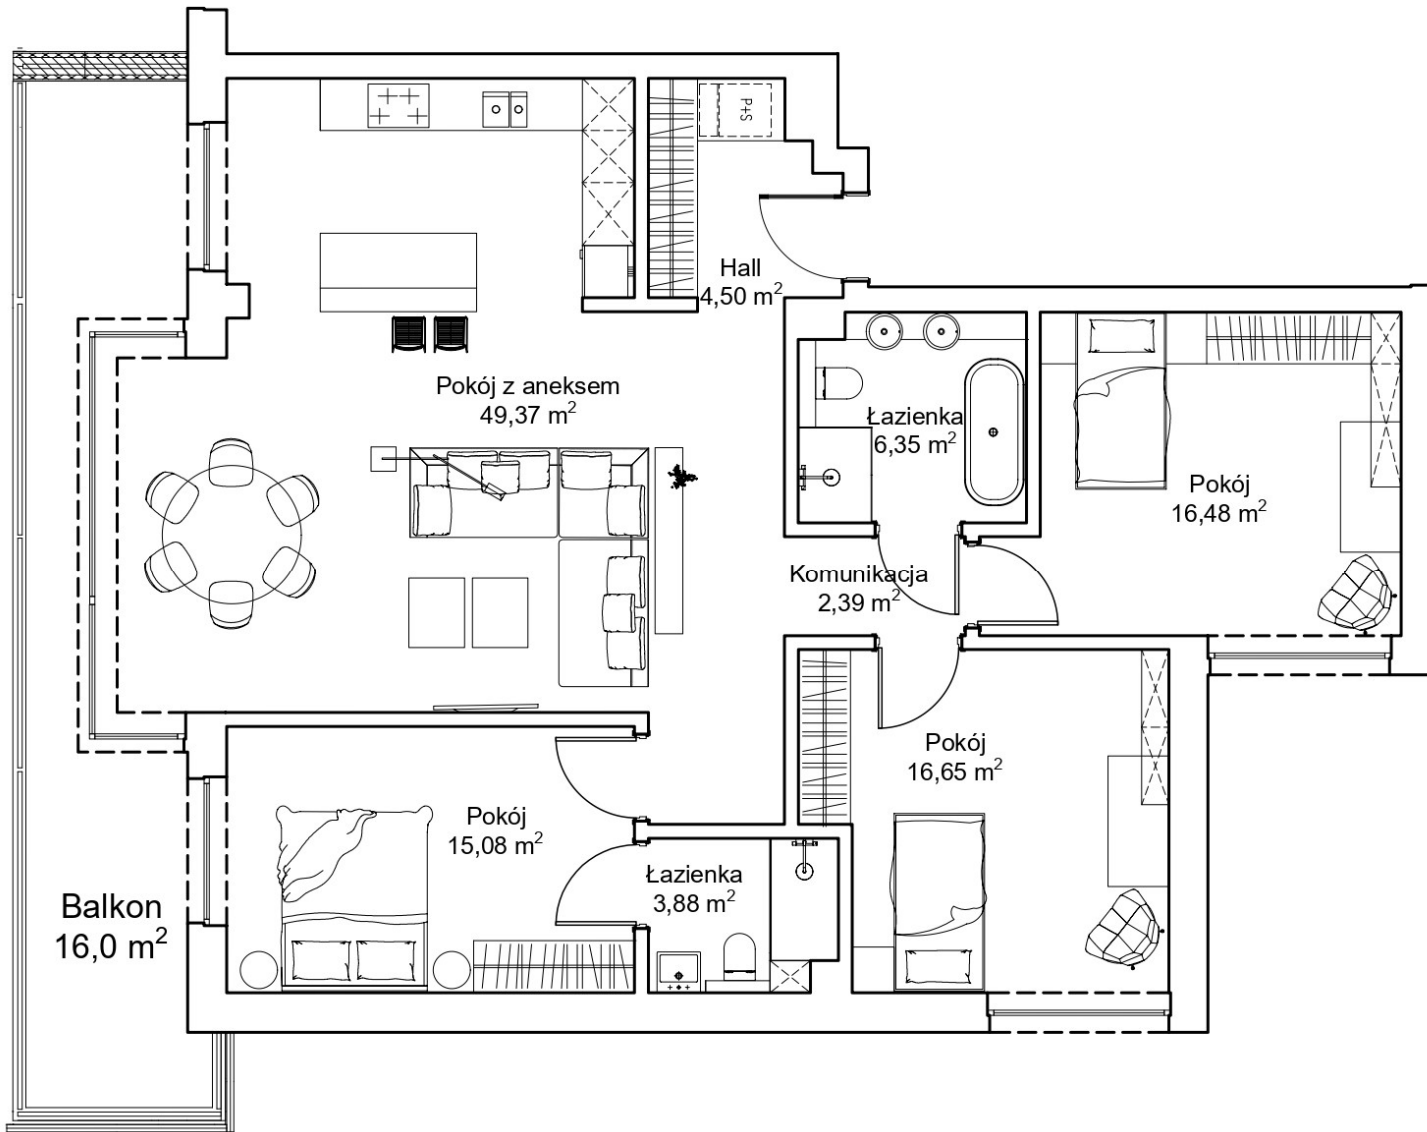

OAZA  
MOKOTÓW

SEGMENT C | PIĘTRO 2  
**APARTAMENT NR 69**

Powierzchnia lokalu: **114,70 m<sup>2</sup>**

Balkon: **16,00 m<sup>2</sup>**

OAZA  
MOKOTÓW

[www.ozamokotow.pl](http://www.ozamokotow.pl)