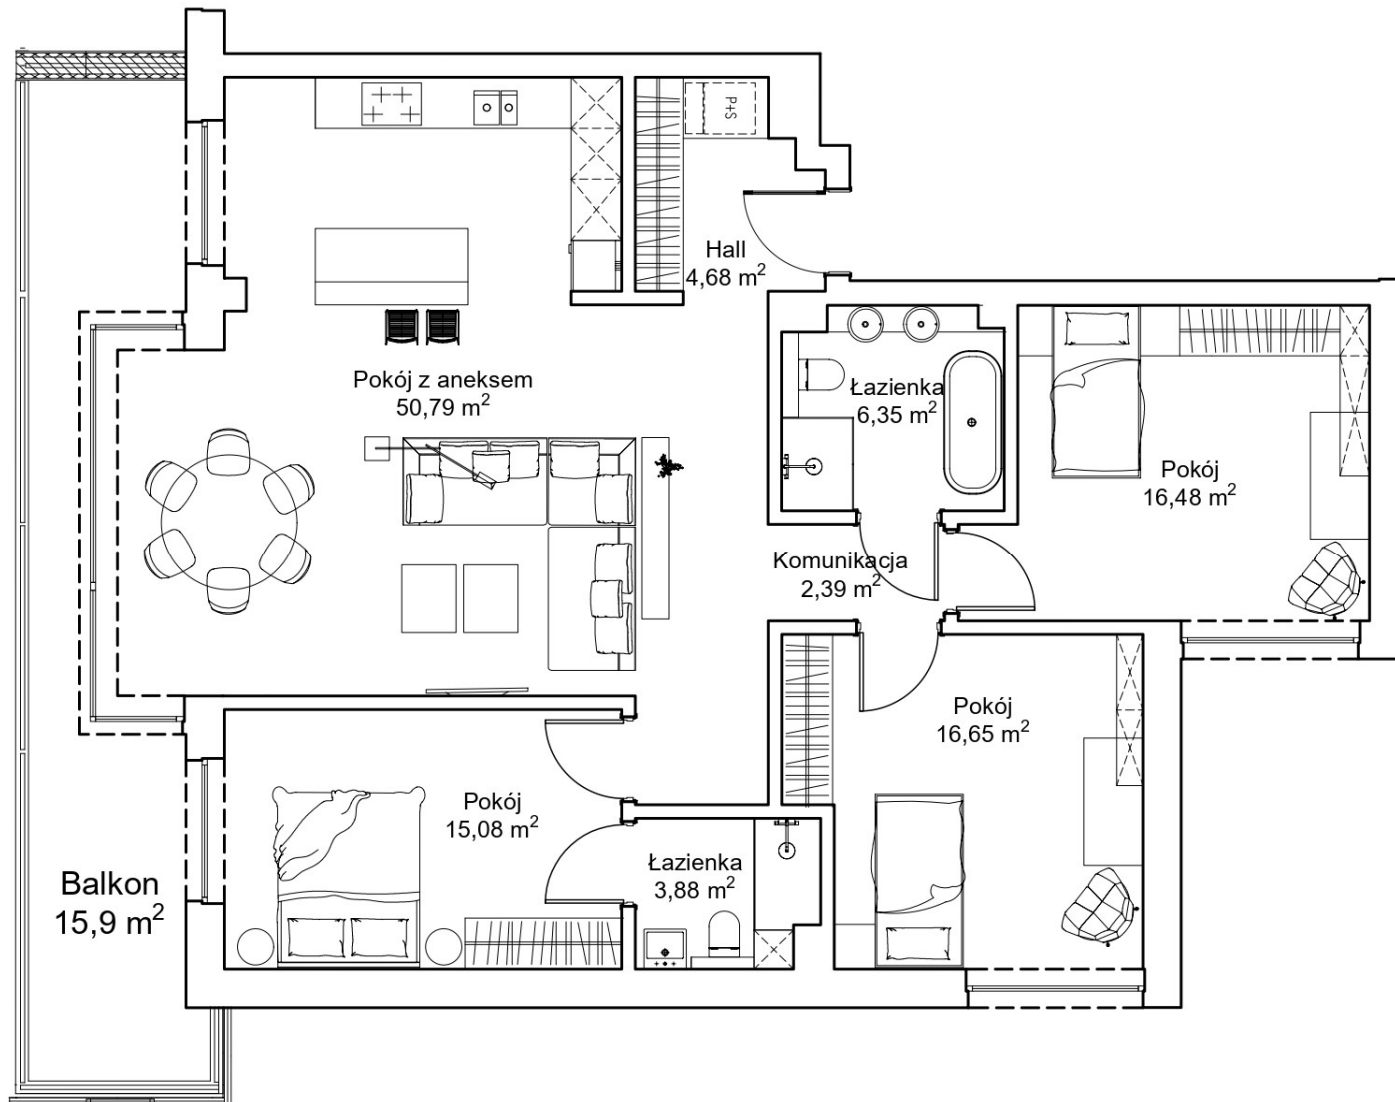

OAZA  
MOKOTÓW

SEGMENT C | PIĘTRO 1  
**APARTAMENT NR 61**

Powierzchnia lokalu: **116,30 m<sup>2</sup>**

Balkon: **15,90 m<sup>2</sup>**

OAZA  
MOKOTÓW

[www.oazamokotow.pl](http://www.oazamokotow.pl)