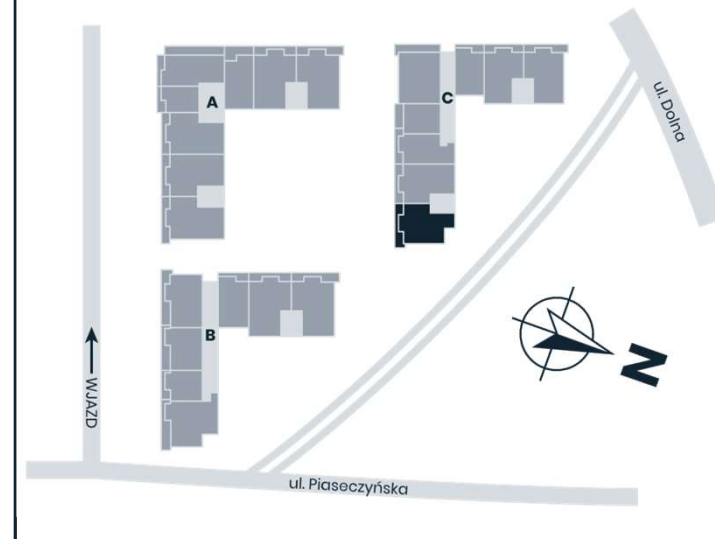

OAZA  
MOKOTÓW

SEGMENT C | PIĘTRO 1  
**APARTAMENT NR 61**

Powierzchnia lokalu: **116,30 m<sup>2</sup>**

Balkon: **15,90 m<sup>2</sup>**

OAZA  
MOKOTÓW

[www.oazamokotow.pl](http://www.oazamokotow.pl)