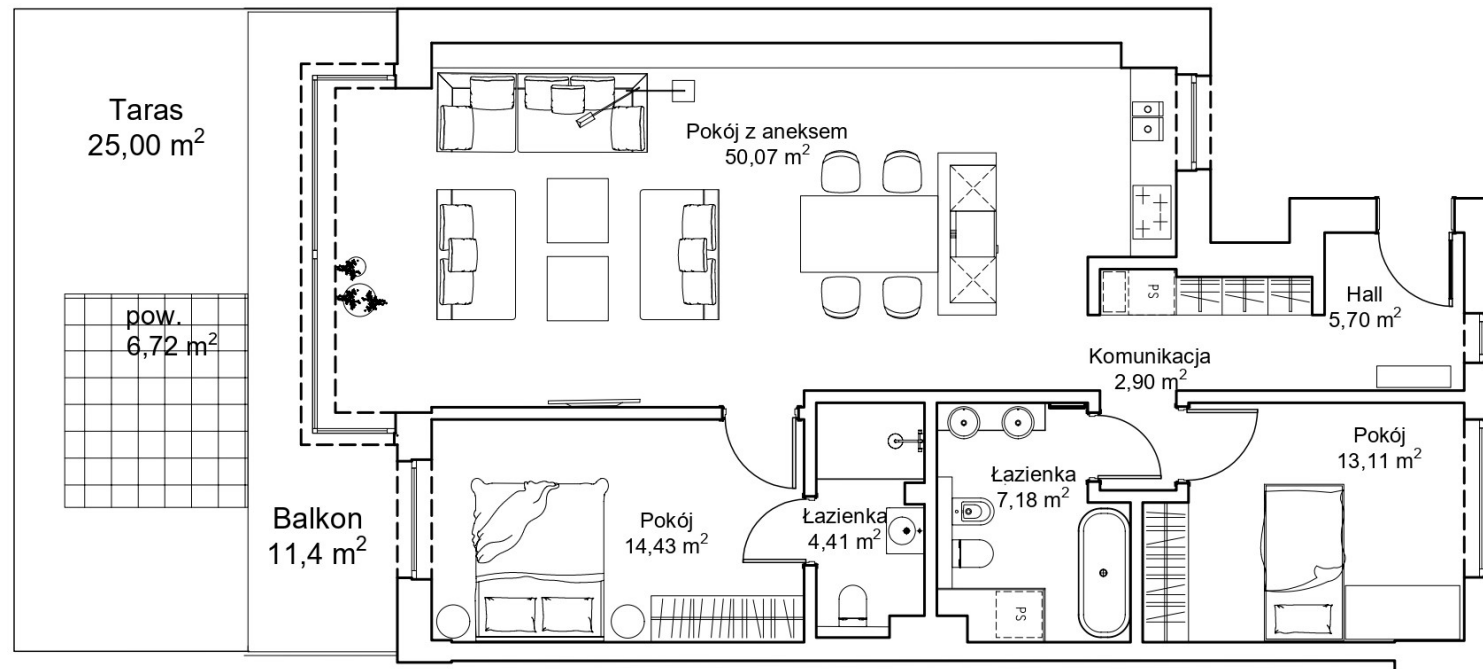

OAZA
MOKOTÓW

SEGMENT C | PARTER
APARTAMENT NR 51

Powierzchnia lokalu: **97,80 m²**

Balkon: **11,40 m²**

Taras: **25,00 m²**

OAZA
MOKOTÓW

www.ozamokotow.pl