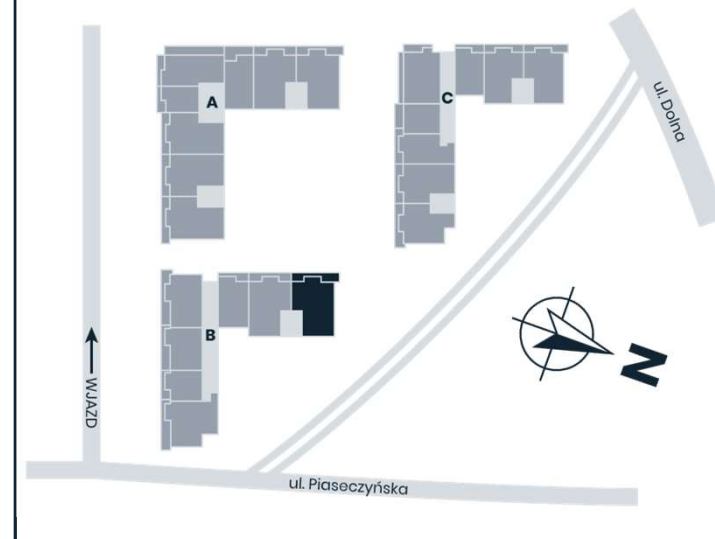

OAZA
MOKOTÓW

SEGMENT B | PIĘTRO 2
APARTAMENT NR 40

Powierzchnia lokalu: **126,40 m²**

Balkon: **19,10 m²**

OAZA
MOKOTÓW

www.ozamokotow.pl