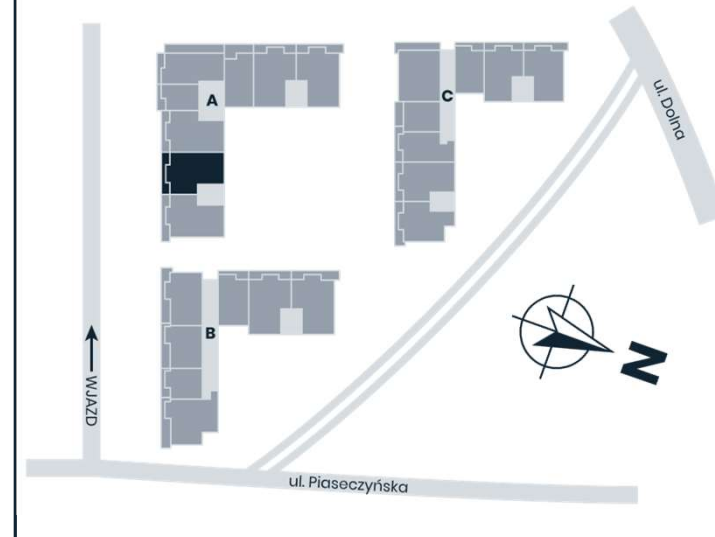

OAZA
MOKOTÓW

SEGMENT A | PIĘTRO 1
APARTAMENT NR 16

Powierzchnia lokalu: **126,20 m²**

Balkon: **13,50 m²**

OAZA
MOKOTÓW

www.ozamokotow.pl