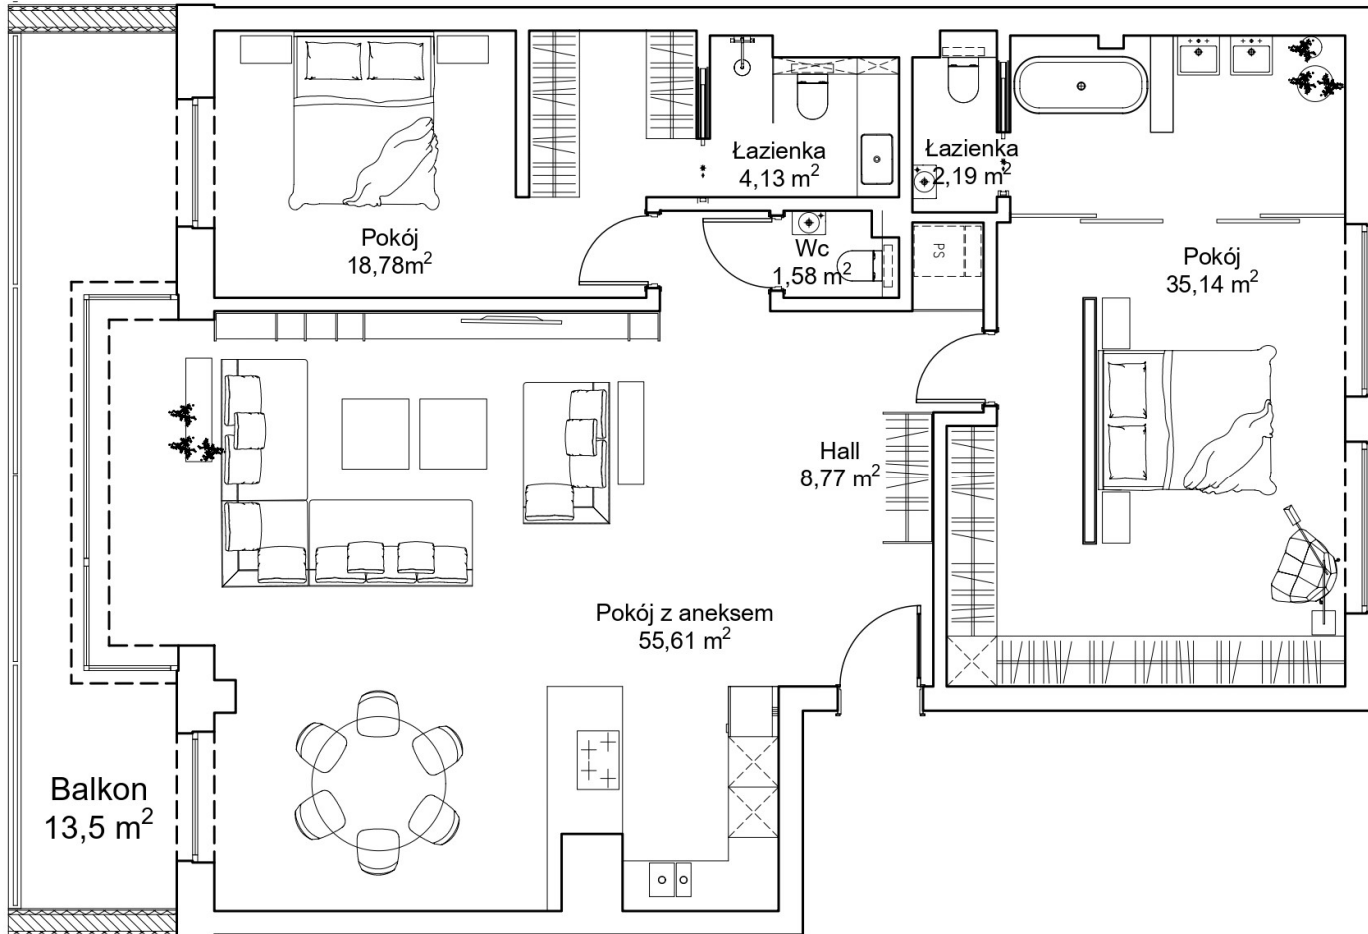

OAZA
MOKOTÓW

SEGMENT A | PIĘTRO 1
APARTAMENT NR 16

Powierzchnia lokalu: **126,20 m²**

Balkon: **13,50 m²**

OAZA
MOKOTÓW

www.ozamokotow.pl