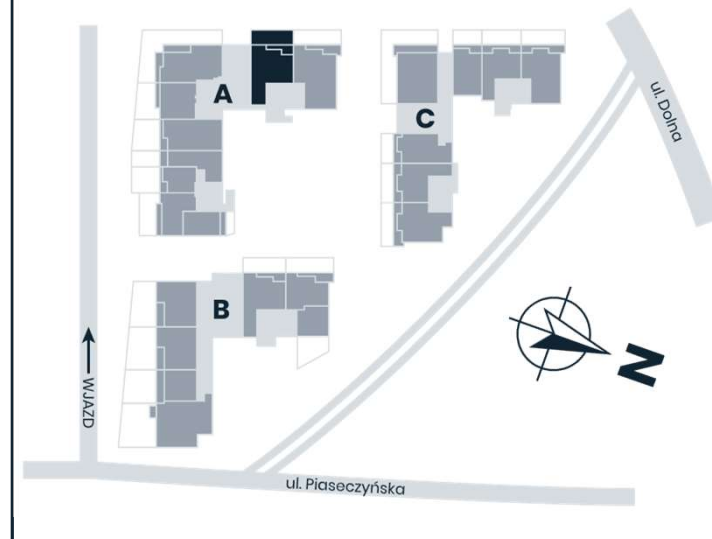

OAZA
MOKOTÓW

SEGMENT A | PARTER
APARTAMENT NR 2

Powierzchnia lokalu: **100,98 m²**

Balkon: **8,80 m²**

Taras: **46,70 m²**

OAZA
MOKOTÓW

www.ozamokotow.pl