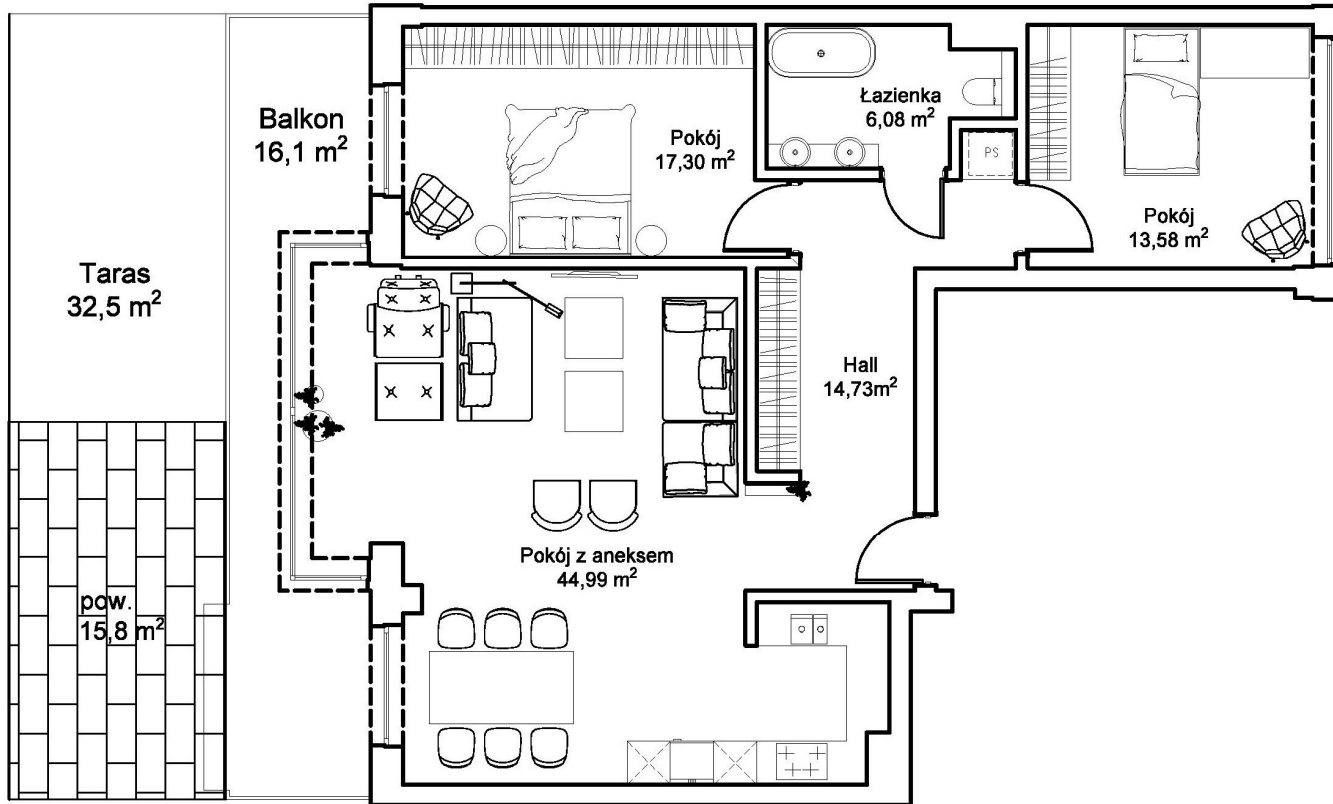

OAZA
MOKOTÓW

SEGMENT C | PARTER
APARTAMENT NR 52

Powierzchnia lokalu: **96,68 m²**

Balkon: **16,10 m²**

Taras: **32,50 m²**

OAZA
MOKOTÓW

www.ozamokotow.pl