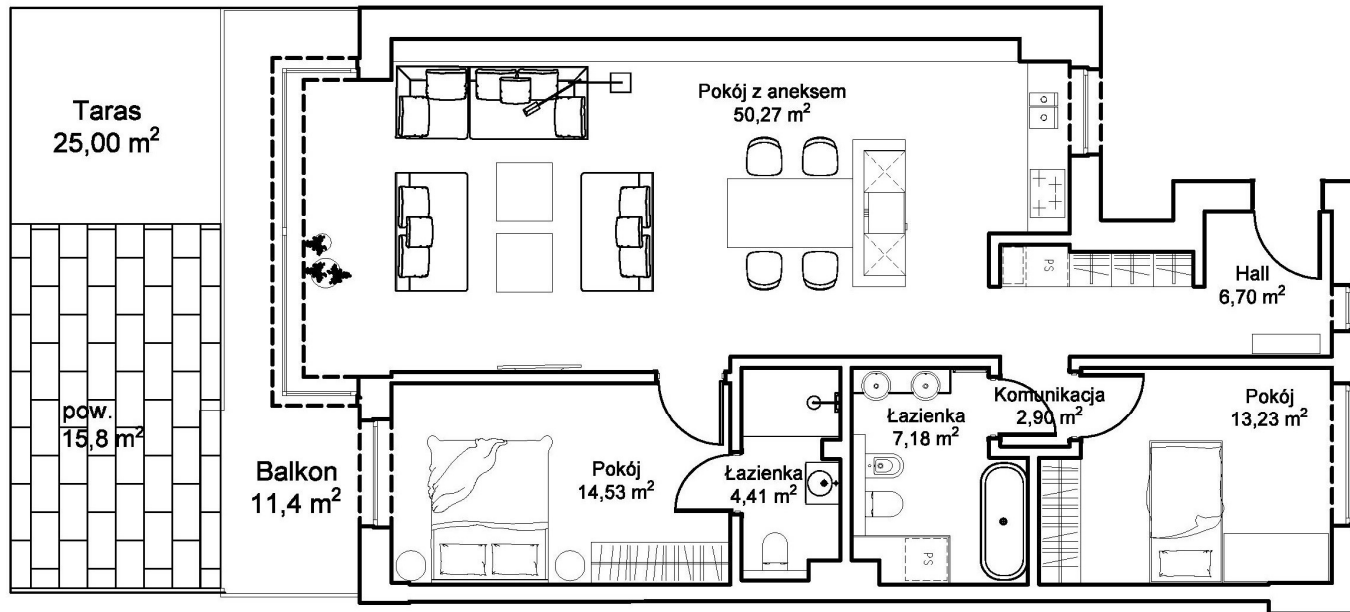

OAZA
MOKOTÓW

SEGMENT C | PARTER
APARTAMENT NR 51

Powierzchnia lokalu: **99,22 m²**

Balkon: **11,40 m²**

Taras: **25,00 m²**

OAZA
MOKOTÓW

www.oazamokotow.pl