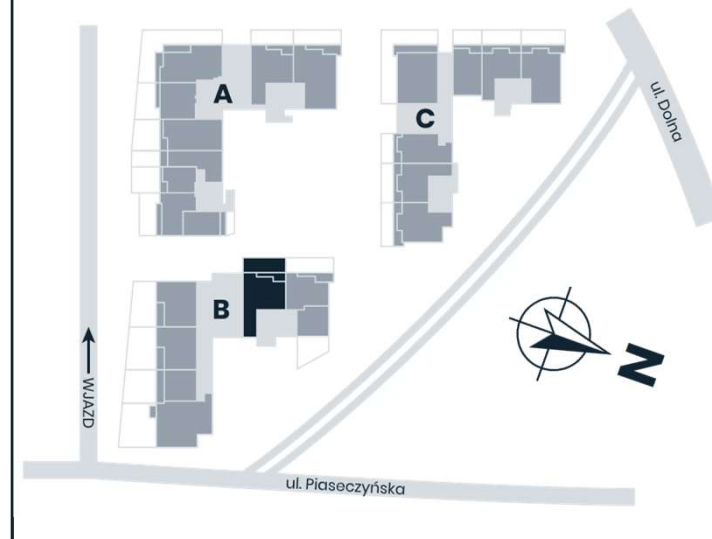

OAZA
MOKOTÓW

SEGMENT B | PARTER
APARTAMENT NR 28

Powierzchnia lokalu: **98,81 m²**

Balkon: **9,10 m²**

Taras: **67,30 m²**

OAZA
MOKOTÓW

www.ozamokotow.pl