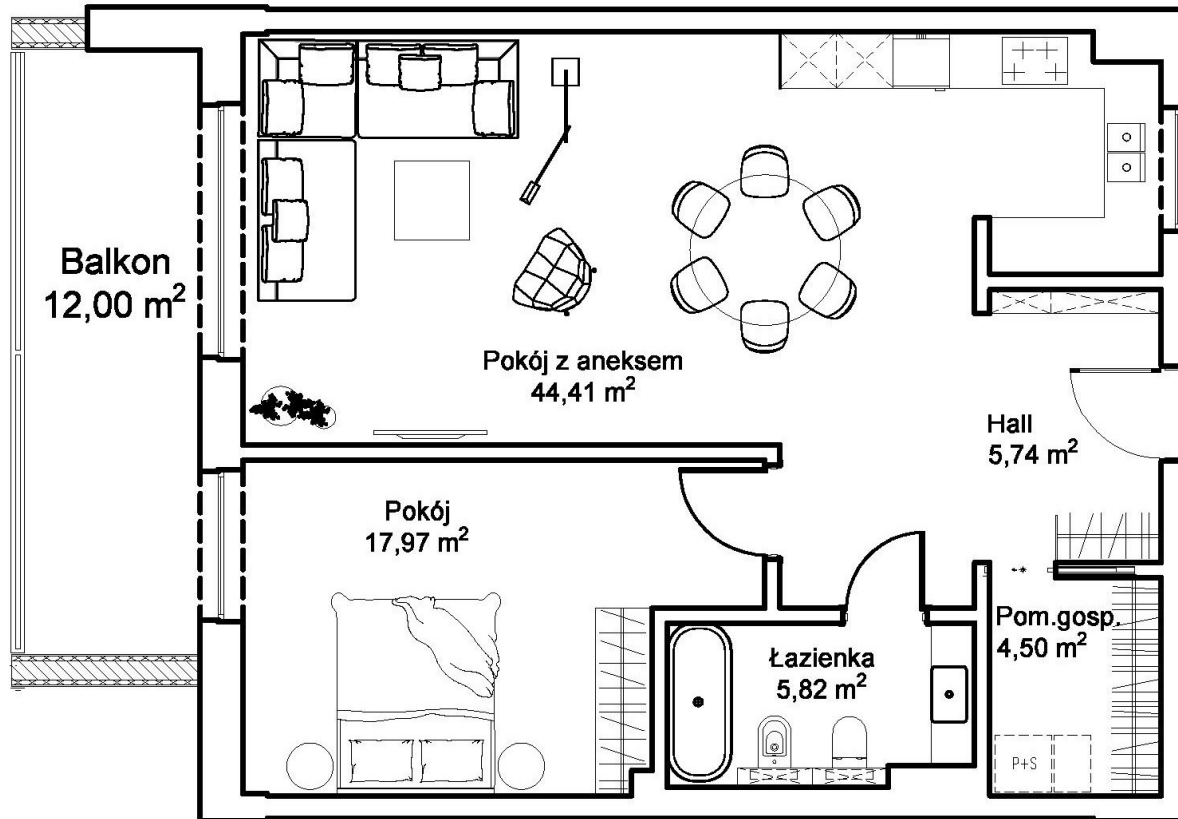

OAZA  
MOKOTÓW

SEGMENT C | PIĘTRO 2  
**APARTAMENT NR 66**

Powierzchnia lokalu: **78,44 m<sup>2</sup>**

Balkon: **12,00 m<sup>2</sup>**

OAZA  
MOKOTÓW

[www.ozamokotow.pl](http://www.ozamokotow.pl)