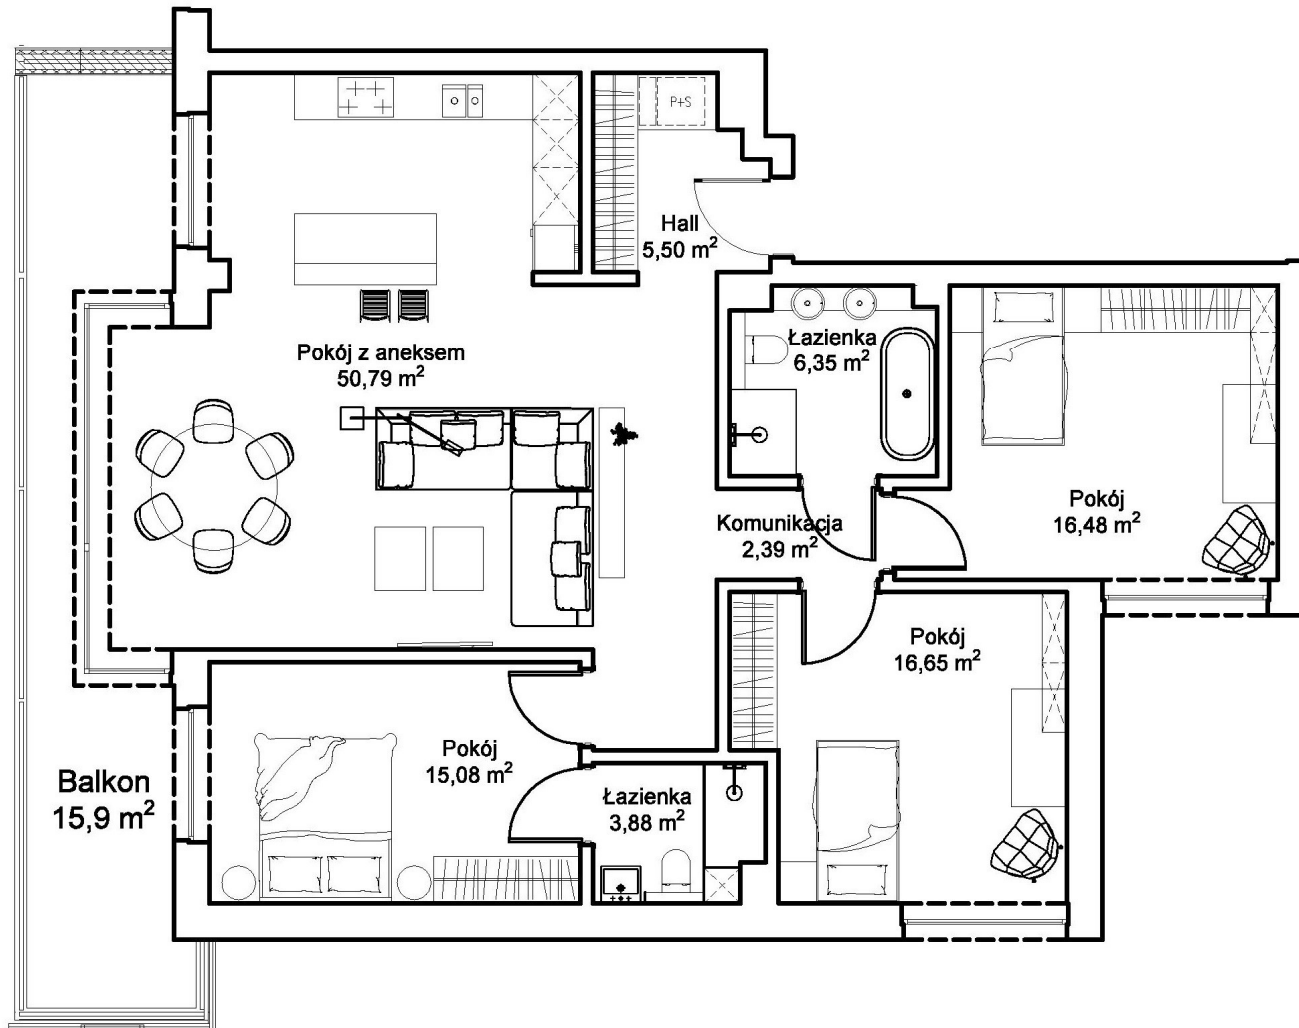

OAZA
MOKOTÓW

SEGMENT C | PIĘTRO 1
APARTAMENT NR 61

Powierzchnia lokalu: **117,12 m²**

Balkon: **15,90 m²**

OAZA
MOKOTÓW

www.oazamokotow.pl