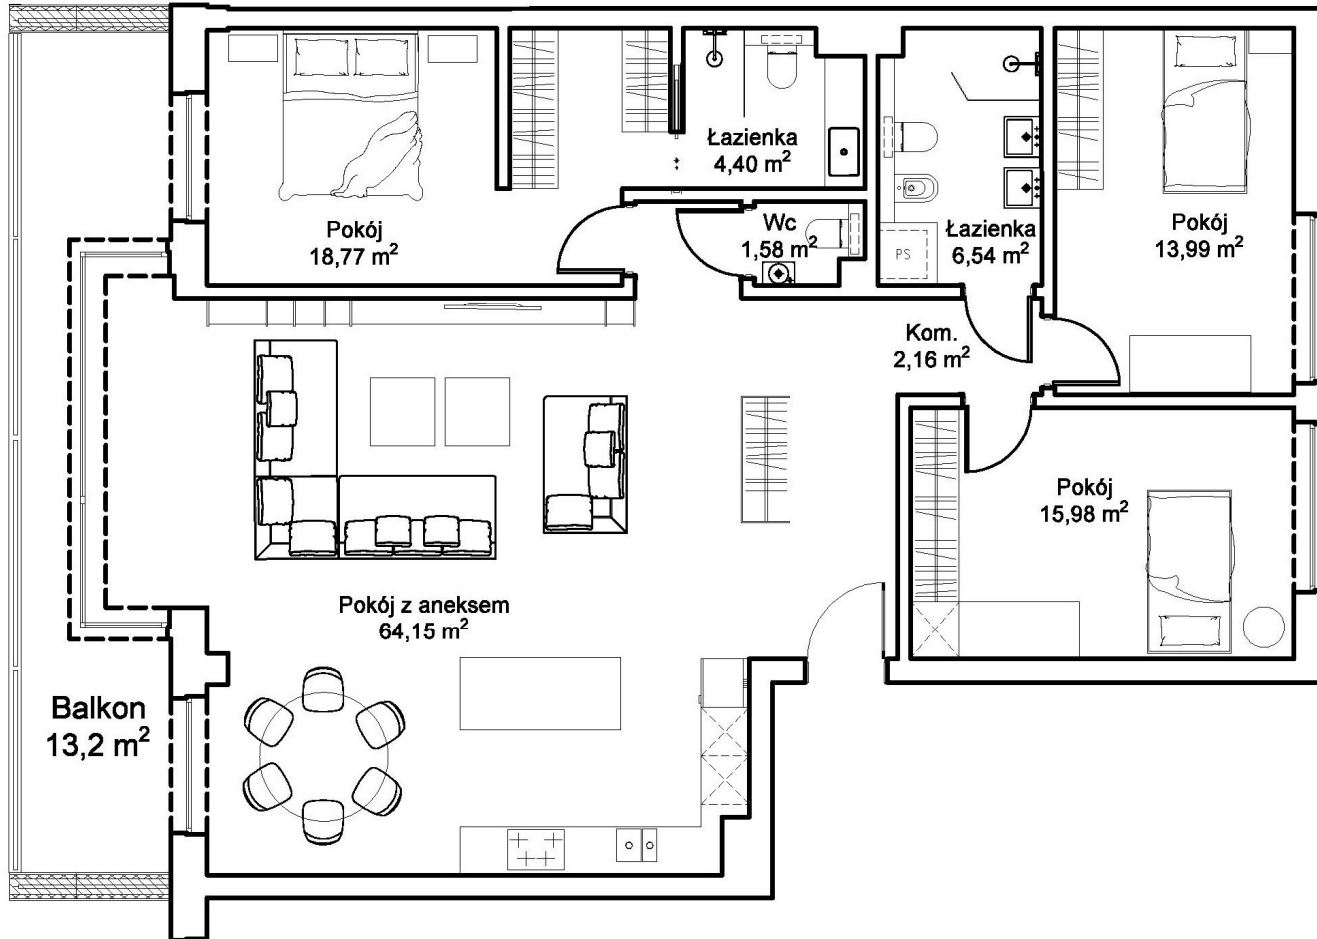

OAZA
MOKOTÓW

SEGMENT C | PIĘTRO 1
APARTAMENT NR 60

Powierzchnia lokalu: **127,55 m²**

Balkon: **13,20 m²**

OAZA
MOKOTÓW

www.ozamokotow.pl