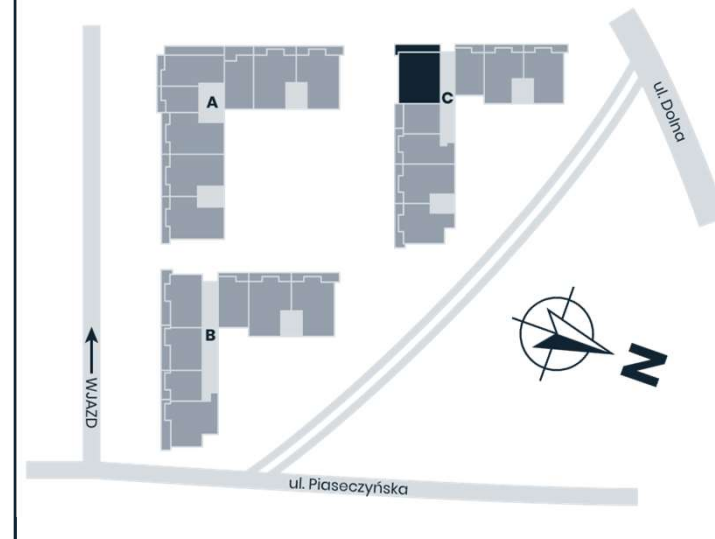

OAZA
MOKOTÓW

SEGMENT C | PIĘTRO 1
APARTAMENT NR 57

Powierzchnia lokalu: **145,55 m²**

Balkon: **23,4 m²**

OAZA
MOKOTÓW

www.ozamokotow.pl