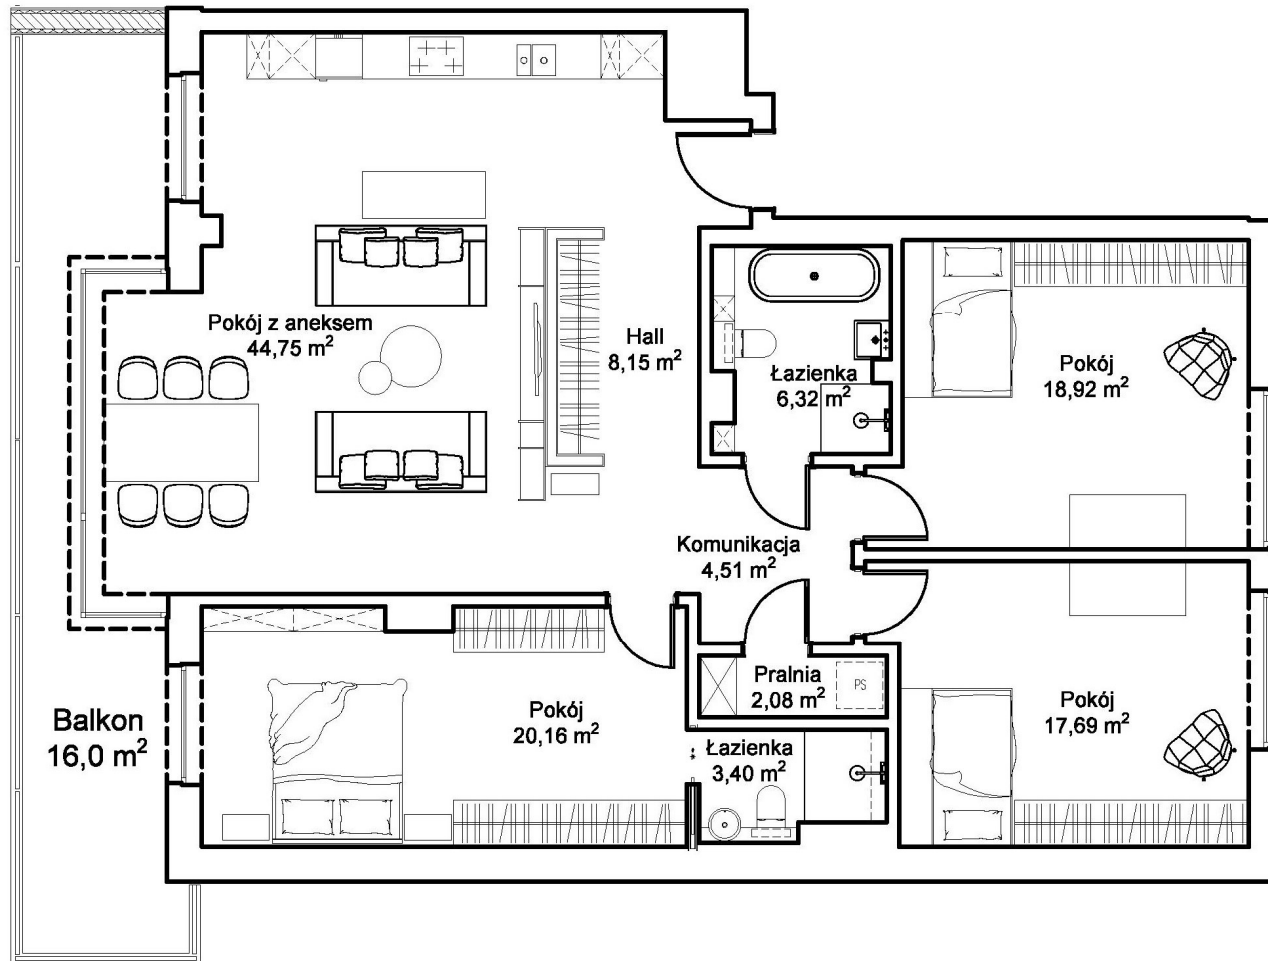

OAZA
MOKOTÓW

SEGMENT A | PIĘTRO 2
APARTAMENT NR 25

Powierzchnia lokalu: **125,98 m²**

Balkon: **16,00 m²**

OAZA
MOKOTÓW

www.ozamokotow.pl