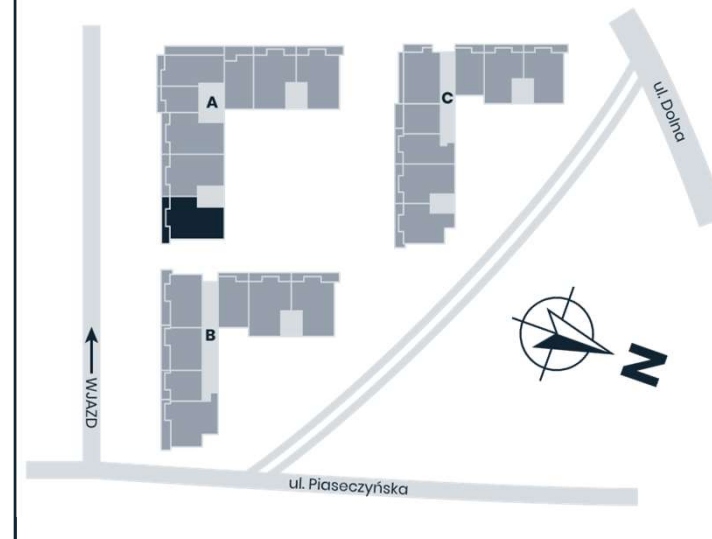

OAZA
MOKOTÓW

SEGMENT A | PIĘTRO 2
APARTAMENT NR 25

Powierzchnia lokalu: **125,98 m²**

Balkon: **16,00 m²**

OAZA
MOKOTÓW

www.ozamokotow.pl