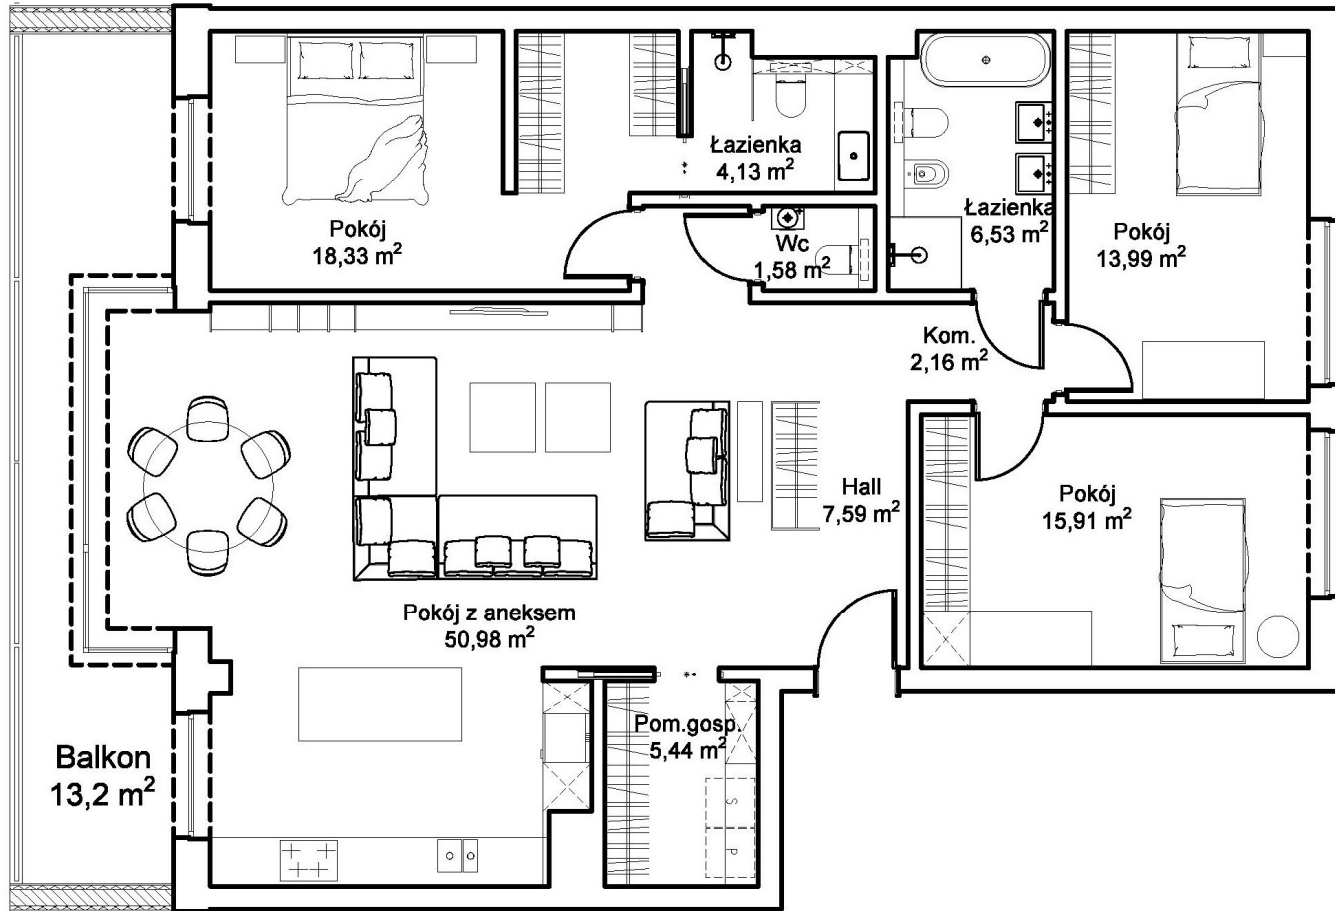

OAZA
MOKOTÓW

SEGMENT A | PIĘTRO 2
APARTAMENT NR 24

Powierzchnia lokalu: **126,64 m²**

Balkon: **13,20 m²**

OAZA
MOKOTÓW

www.ozamokotow.pl