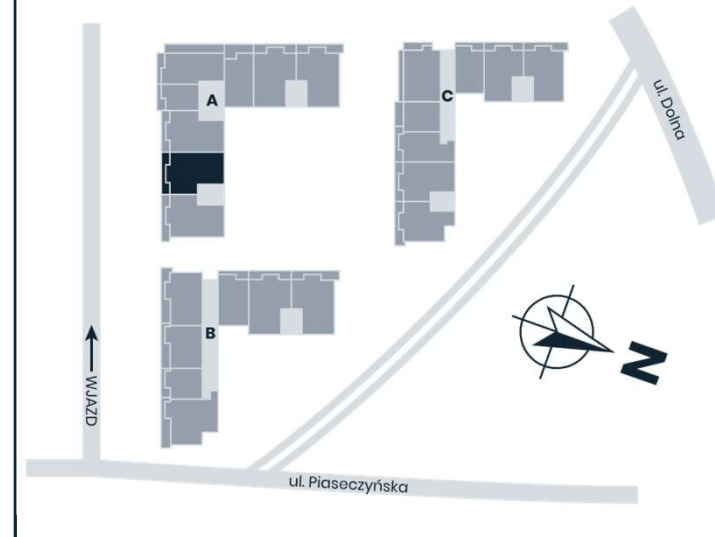

OAZA
MOKOTÓW

SEGMENT A | PIĘTRO 2
APARTAMENT NR 24

Powierzchnia lokalu: **126,64 m²**

Balkon: **13,20 m²**

OAZA
MOKOTÓW

www.ozamokotow.pl