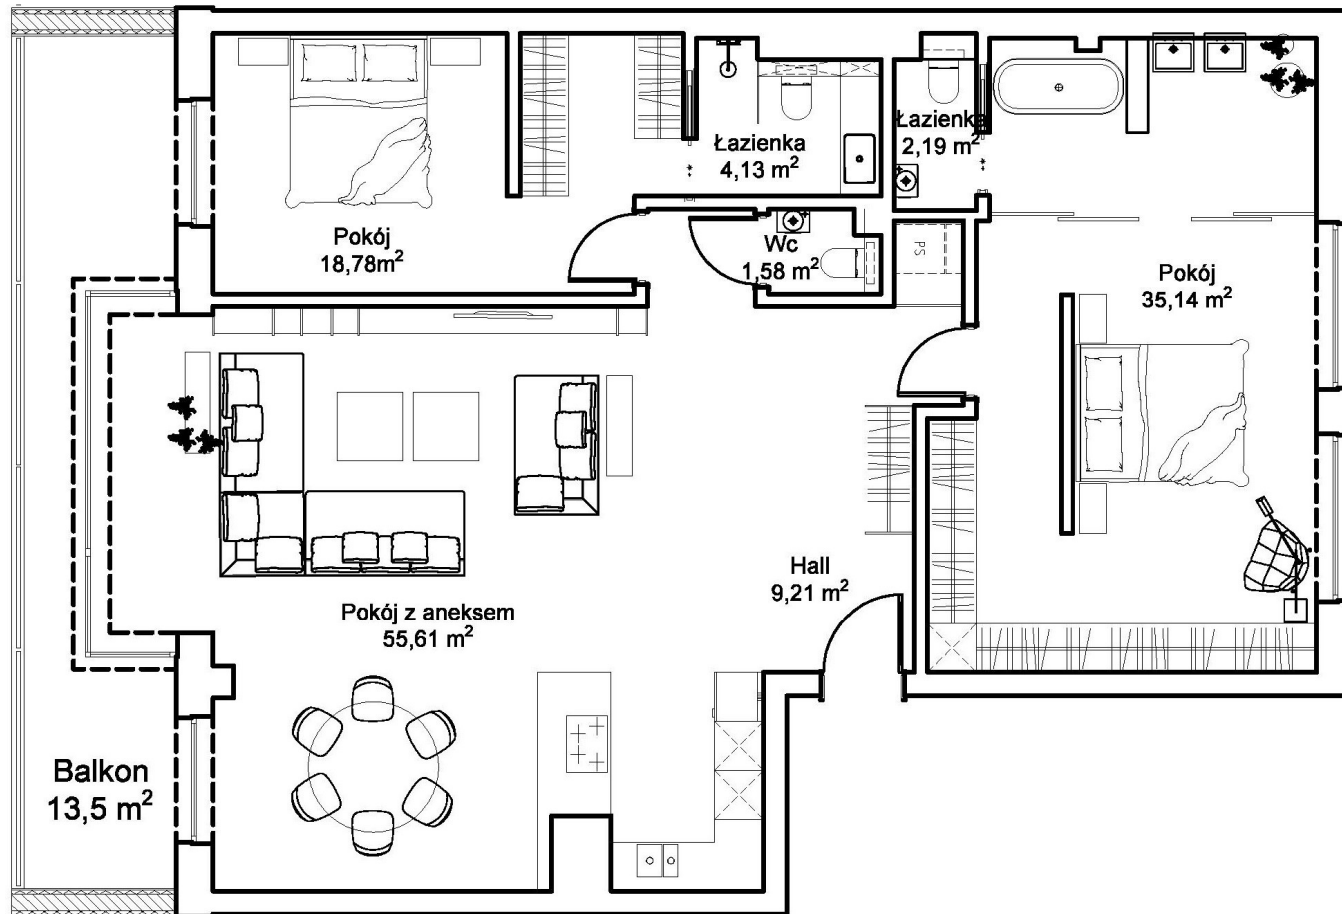

OAZA  
MOKOTÓW

SEGMENT A | PIĘTRO 1  
**APARTAMENT NR 16**

Powierzchnia lokalu: **126,64 m<sup>2</sup>**

Balkon: **13,50 m<sup>2</sup>**

OAZA  
MOKOTÓW

[www.ozamokotow.pl](http://www.ozamokotow.pl)