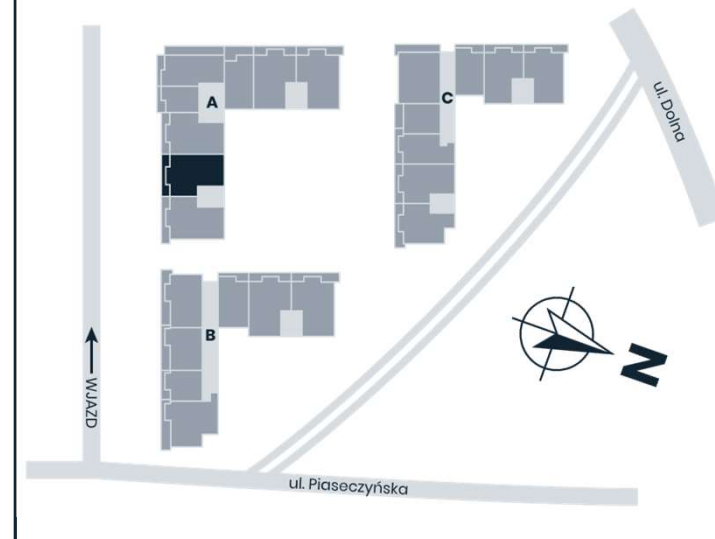

OAZA  
MOKOTÓW

SEGMENT A | PIĘTRO 1  
**APARTAMENT NR 16**

Powierzchnia lokalu: **126,64 m<sup>2</sup>**

Balkon: **13,50 m<sup>2</sup>**

OAZA  
MOKOTÓW

[www.ozamokotow.pl](http://www.ozamokotow.pl)