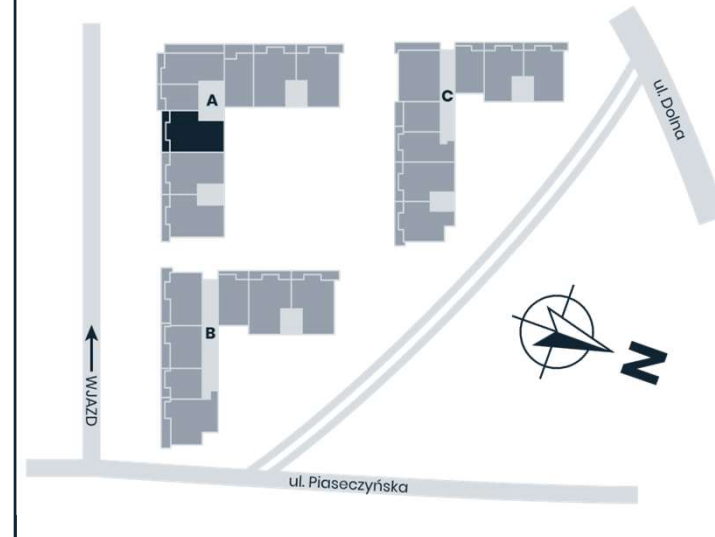

OAZA
MOKOTÓW

SEGMENT A | PIĘTRO 1
APARTAMENT NR 15

Powierzchnia lokalu: **127,12 m²**

Balkon: **13,10 m²**

OAZA
MOKOTÓW

www.oazamokotow.pl