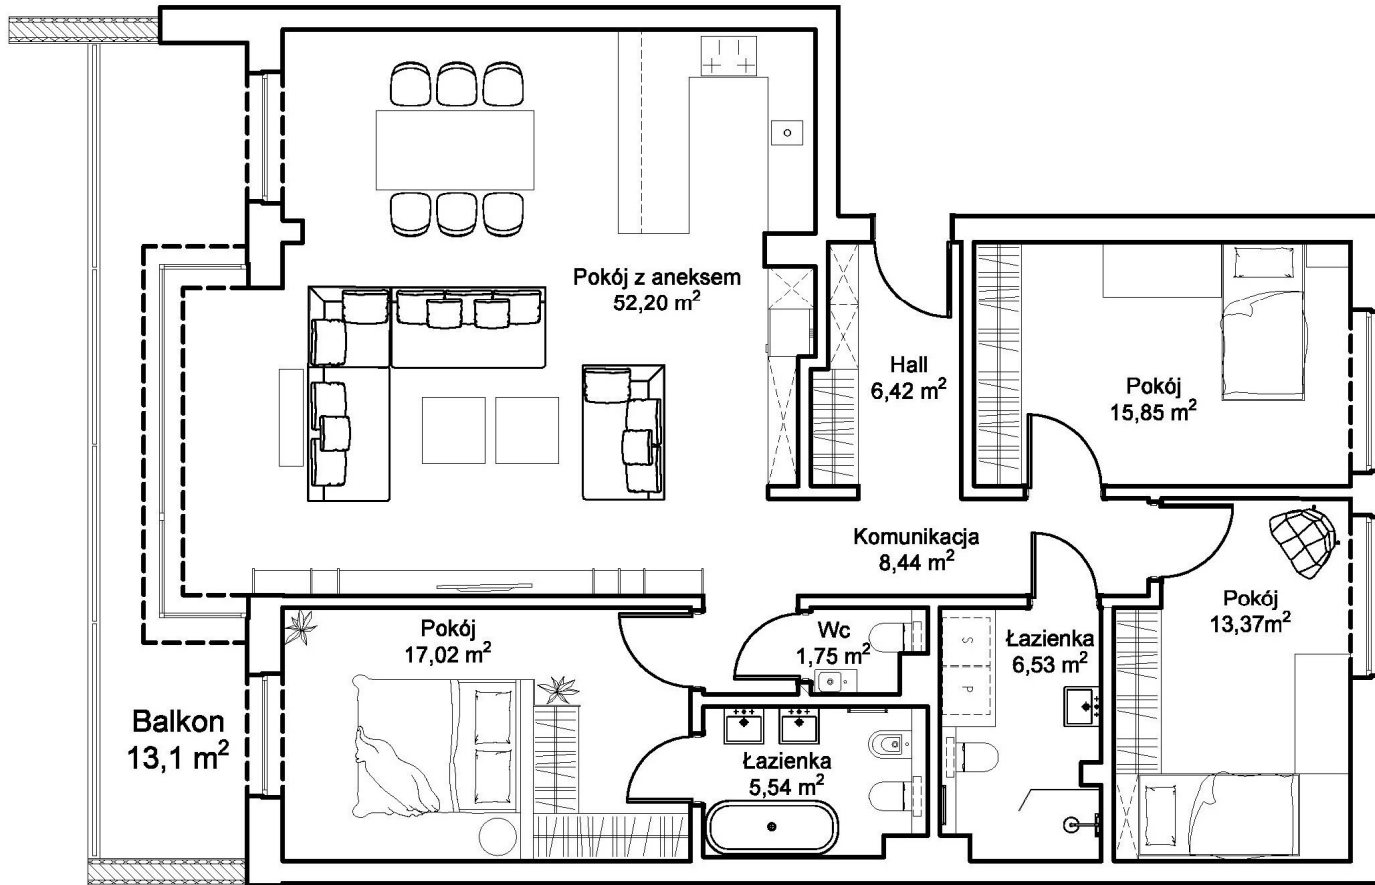

OAZA
MOKOTÓW

SEGMENT A | PIĘTRO 1
APARTAMENT NR 15

Powierzchnia lokalu: **127,12 m²**

Balkon: **13,10 m²**

OAZA
MOKOTÓW

www.oazamokotow.pl