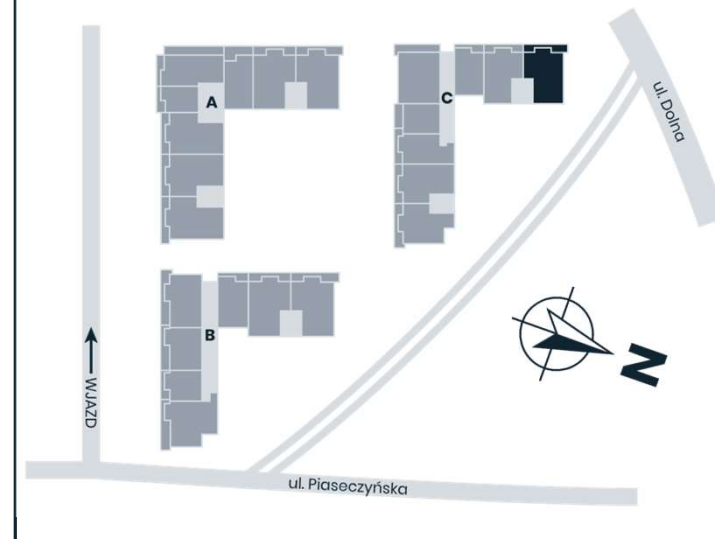

OAZA
MOKOTÓW

SEGMENT C | PIĘTRO 1
APARTAMENT NR 54

Powierzchnia lokalu: **127,24 m²**

Balkon: **16,40 m²**

OAZA
MOKOTÓW

www.ozamokotow.pl