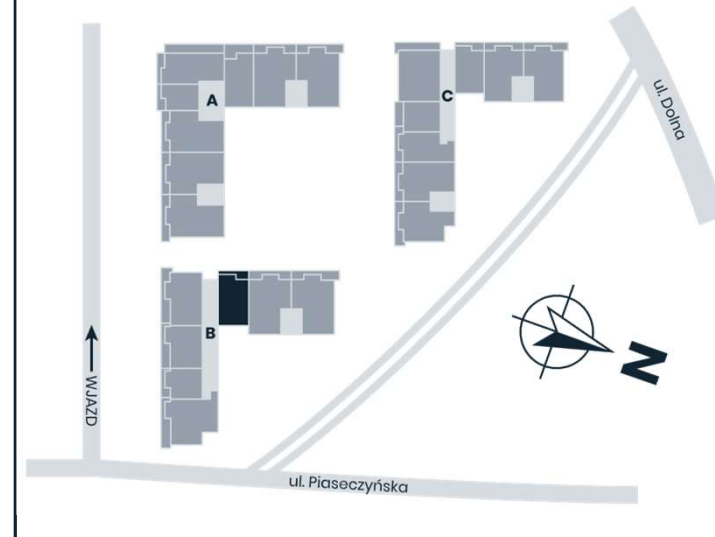

OAZA
MOKOTÓW

SEGMENT B | PIĘTRO 1
APARTAMENT NR 35

Powierzchnia lokalu: **88,94 m²**

Balkon: **11,10 m²**

OAZA
MOKOTÓW

www.ozamokotow.pl