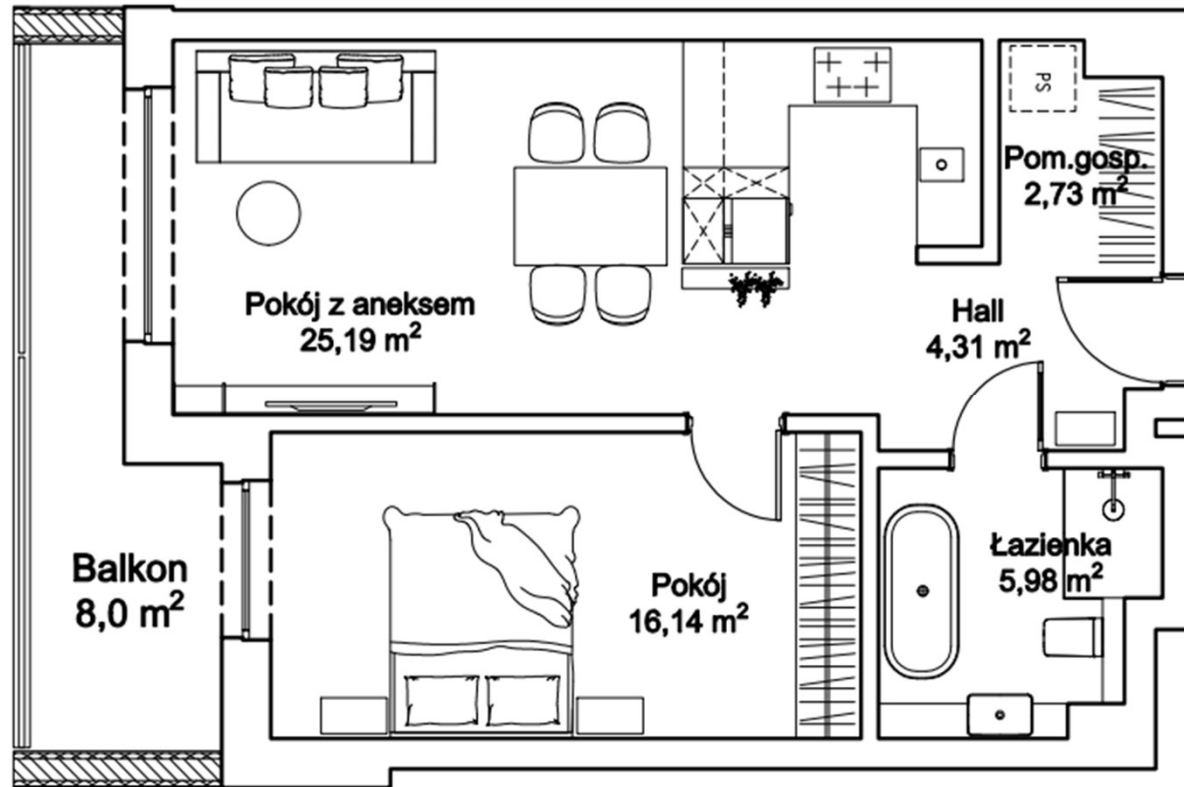

OAZA
MOKOTÓW

SEGMENT A | PIĘTRO 2
APARTAMENT NR 22

Powierzchnia lokalu: **54,35 m²**

Balkon: **8,00 m²**

OAZA
MOKOTÓW

www.ozamokotow.pl