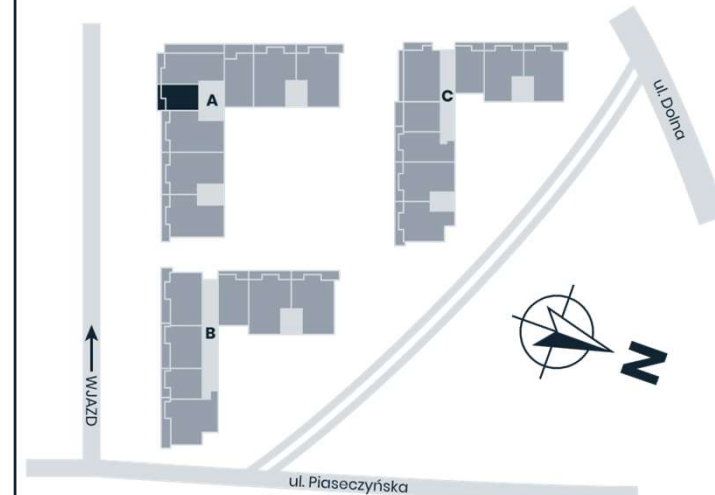

OAZA
MOKOTÓW

SEGMENT A | PIĘTRO 2
APARTAMENT NR 22

Powierzchnia lokalu: **54,35 m²**

Balkon: **8,00 m²**

OAZA
MOKOTÓW

www.ozamokotow.pl