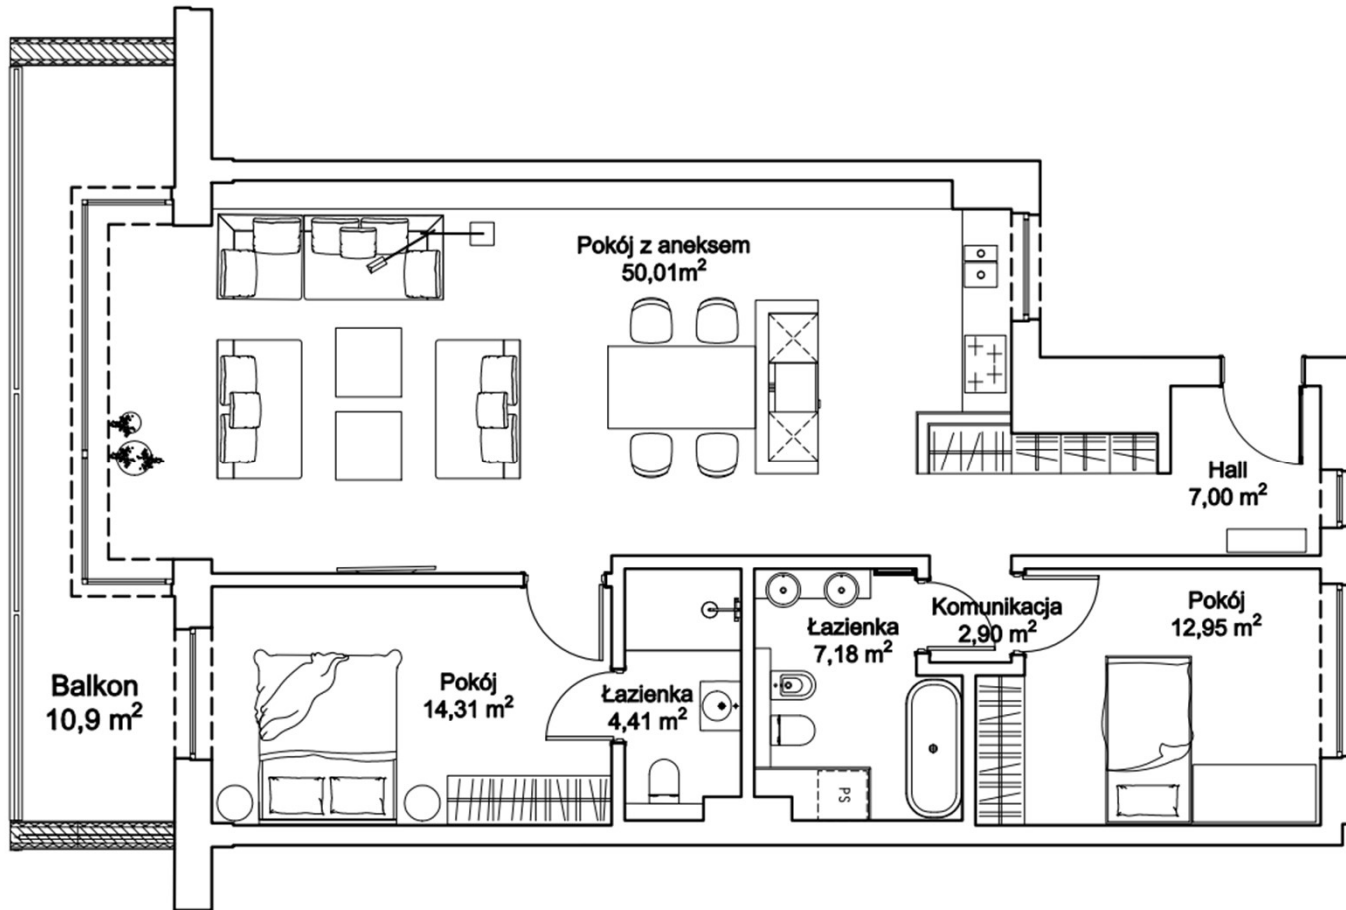

OAZA
MOKOTÓW

SEGMENT C | PIĘTRO 2
APARTAMENT NR 67

Powierzchnia lokalu: **98,76 m²**

Balkon: **10,90 m²**

OAZA
MOKOTÓW

www.ozamokotow.pl