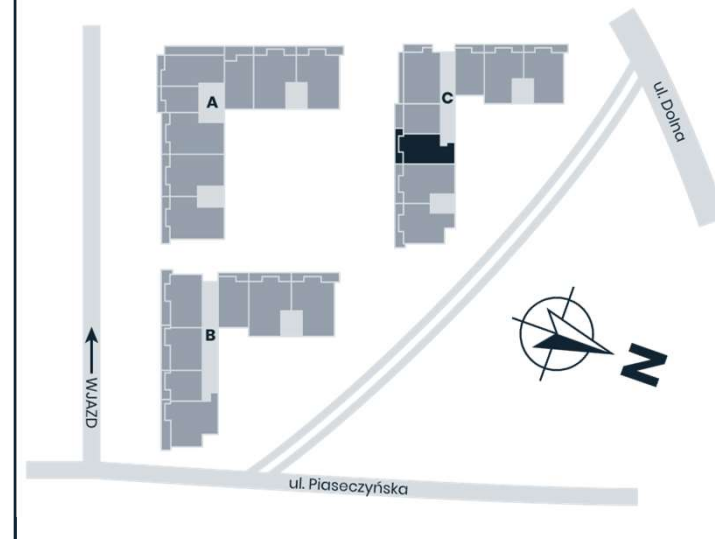

OAZA
MOKOTÓW

SEGMENT C | PIĘTRO 2
APARTAMENT NR 67

Powierzchnia lokalu: **98,76 m²**

Balkon: **10,90 m²**

OAZA
MOKOTÓW

www.ozamokotow.pl