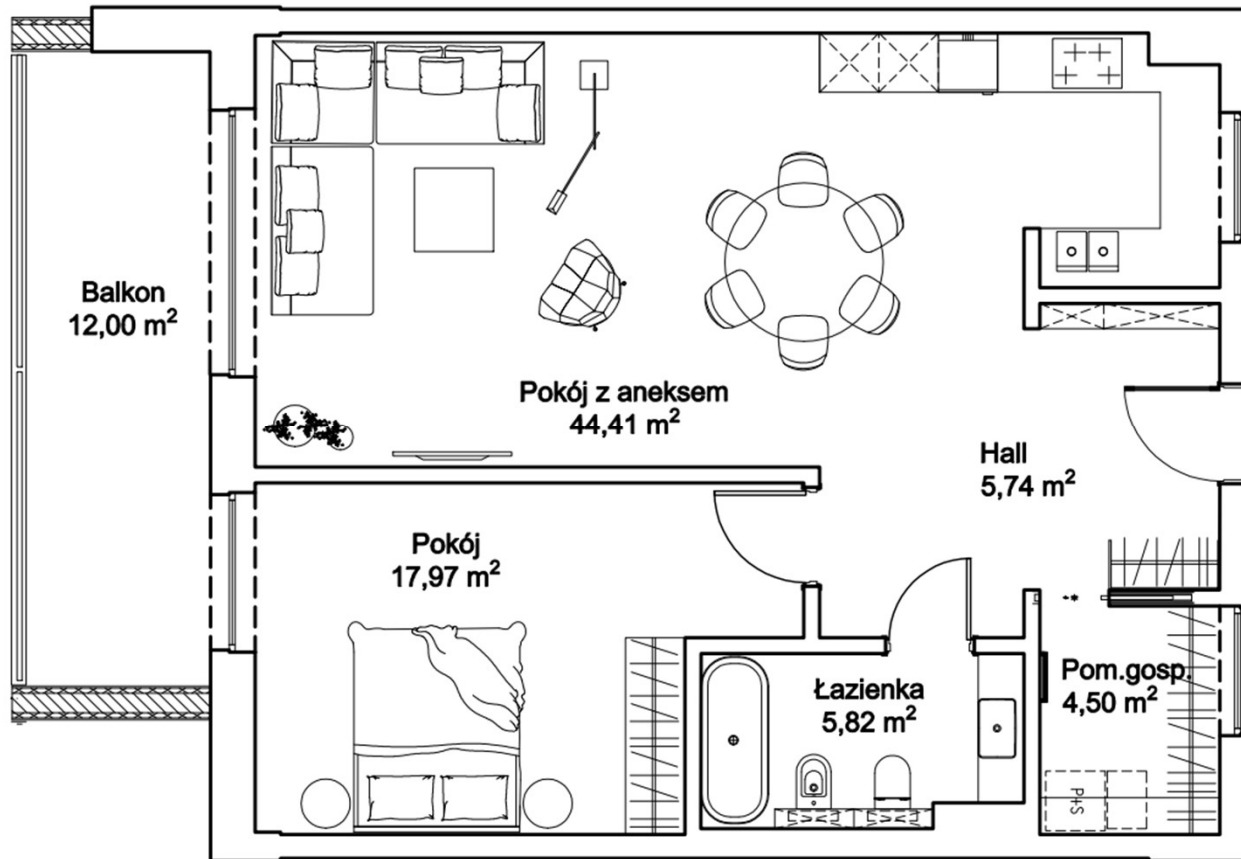

OAZA
MOKOTÓW

SEGMENT C | PIĘTRO 2
APARTAMENT NR 66

Powierzchnia lokalu: **78,44 m²**

Balkon: **12,00 m²**

OAZA
MOKOTÓW

www.ozamokotow.pl