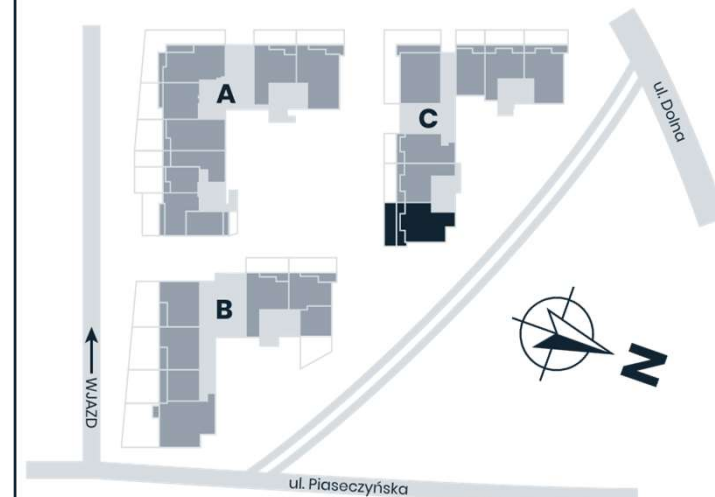

OAZA  
MOKOTÓW

SEGMENT C | PARTER  
**APARTAMENT NR 53**

Powierzchnia lokalu: **117,20 m<sup>2</sup>**

Balkon: **19,10 m<sup>2</sup>**

Taras: **36,60 m<sup>2</sup>**

OAZA  
MOKOTÓW

[www.oazamokotow.pl](http://www.oazamokotow.pl)