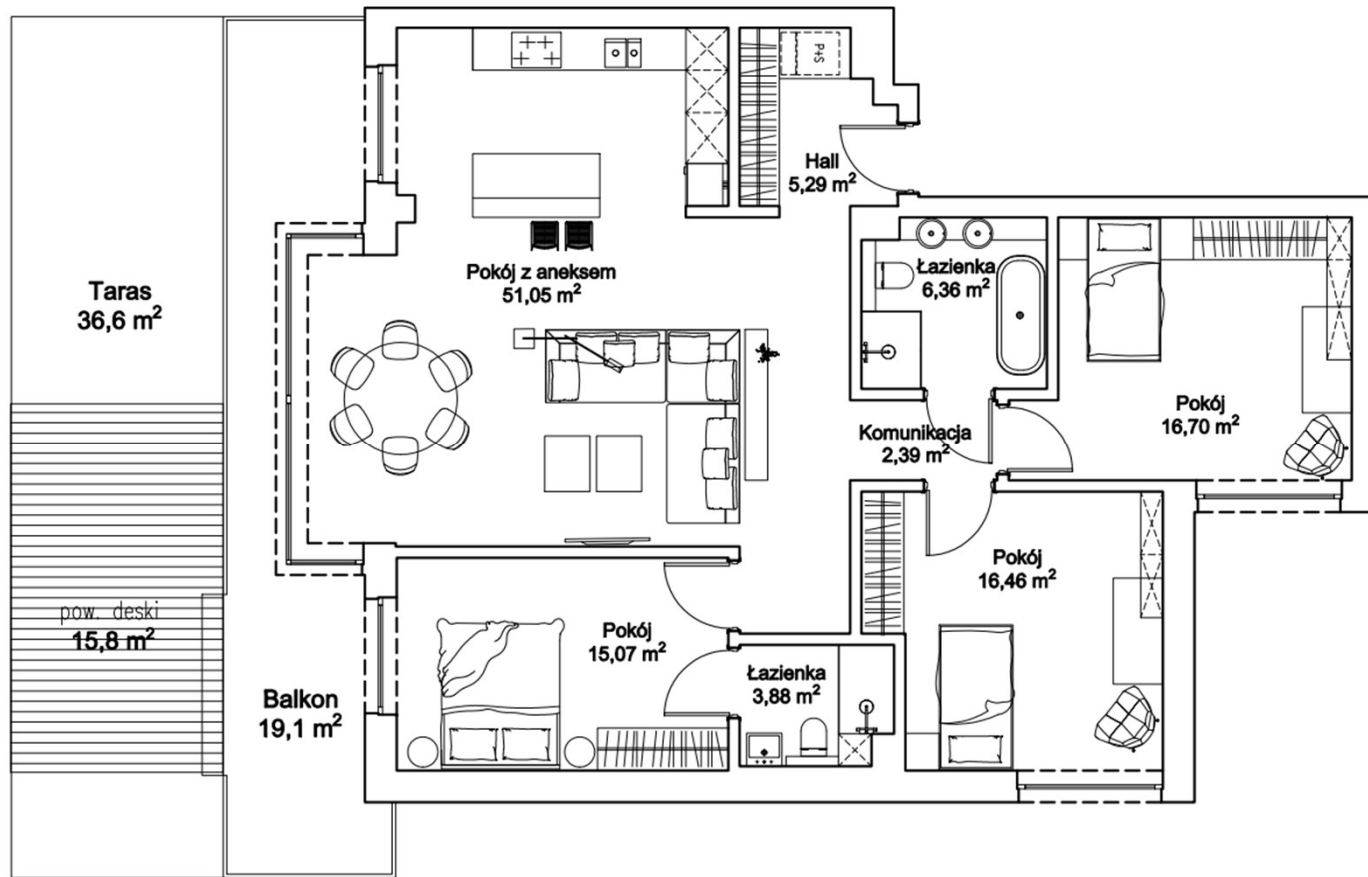

OAZA  
MOKOTÓW

SEGMENT C | PARTER  
**APARTAMENT NR 53**

Powierzchnia lokalu: **117,20 m<sup>2</sup>**

Balkon: **19,10 m<sup>2</sup>**

Taras: **36,60 m<sup>2</sup>**

OAZA  
MOKOTÓW

[www.oazamokotow.pl](http://www.oazamokotow.pl)