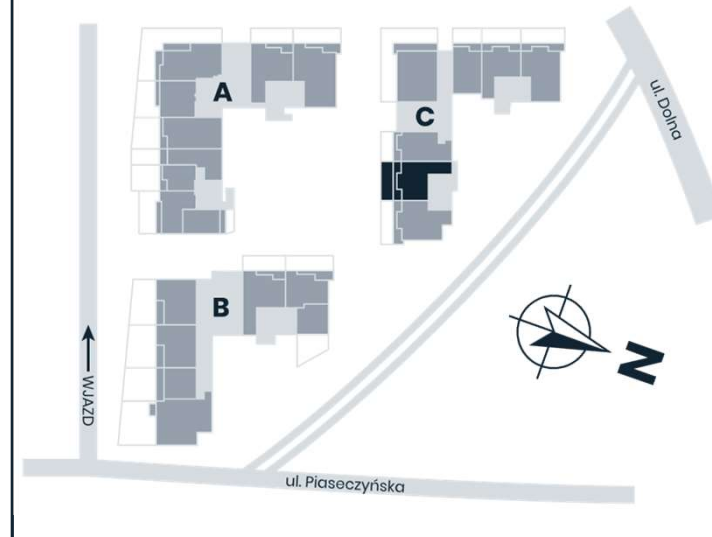

OAZA  
MOKOTÓW

SEGMENT C | PARTER  
**APARTAMENT NR 52**

Powierzchnia lokalu: **96,68 m<sup>2</sup>**

Balkon: **16,10 m<sup>2</sup>**

Taras: **32,50 m<sup>2</sup>**

OAZA  
MOKOTÓW

[www.ozamokotow.pl](http://www.ozamokotow.pl)