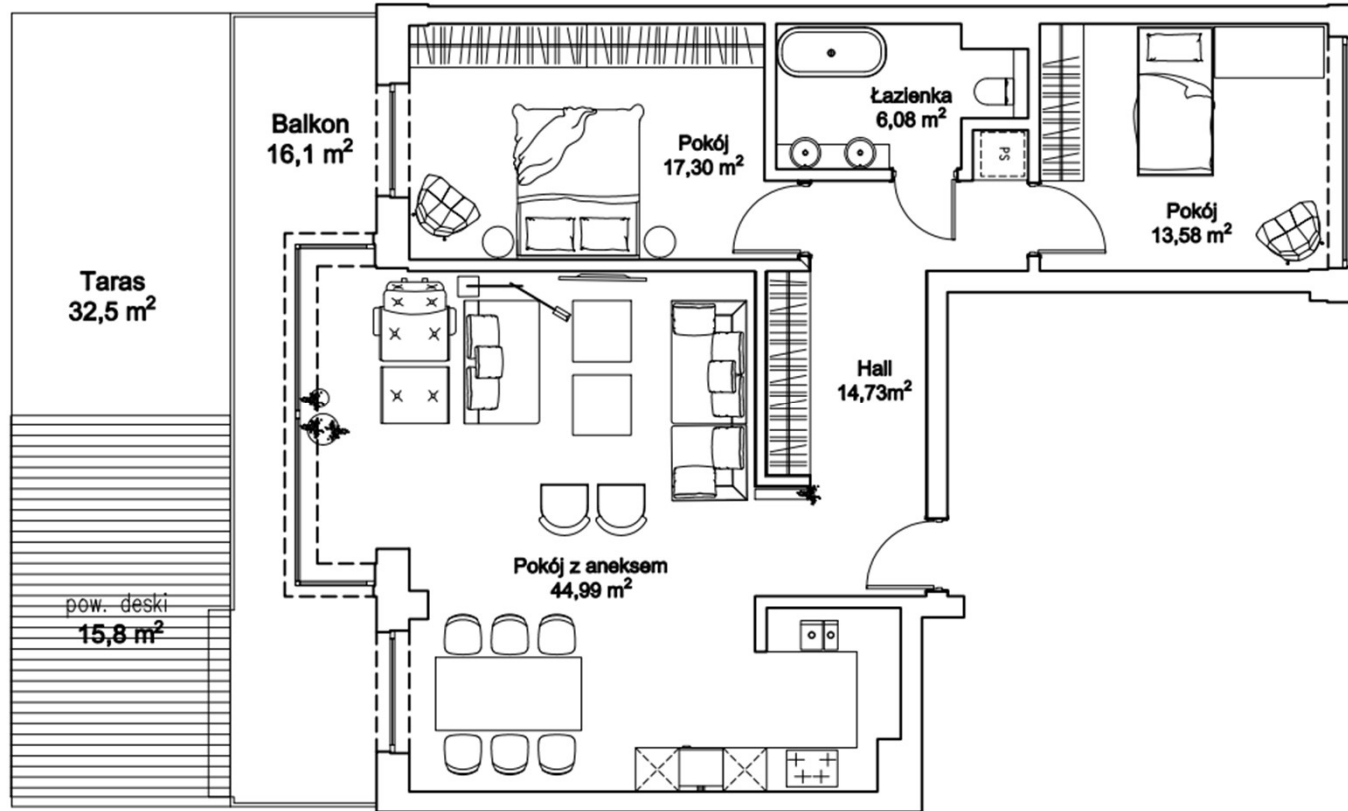

OAZA  
MOKOTÓW

SEGMENT C | PARTER  
**APARTAMENT NR 52**

Powierzchnia lokalu: **96,68 m<sup>2</sup>**

Balkon: **16,10 m<sup>2</sup>**

Taras: **32,50 m<sup>2</sup>**

OAZA  
MOKOTÓW

[www.ozamokotow.pl](http://www.ozamokotow.pl)