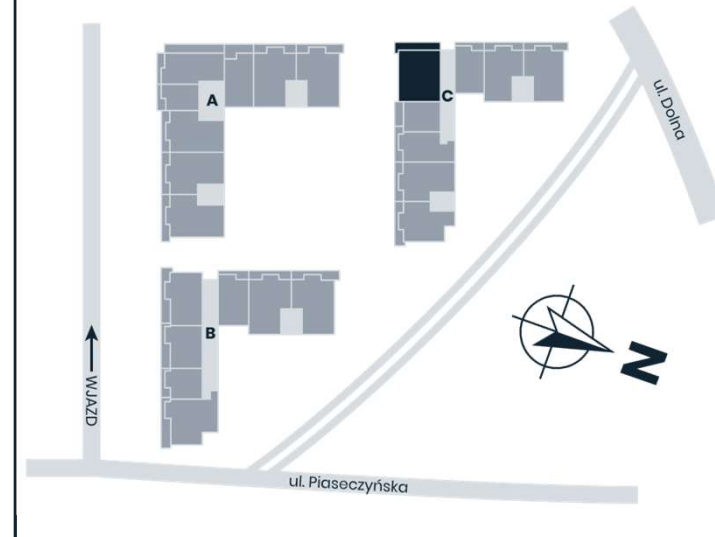

OAZA  
MOKOTÓW

SEGMENT C | PIĘTRO 1  
**APARTAMENT NR 57**

Powierzchnia lokalu: **145,55 m<sup>2</sup>**

Balkon: **23,4 m<sup>2</sup>**

OAZA  
MOKOTÓW

[www.ozamokotow.pl](http://www.ozamokotow.pl)