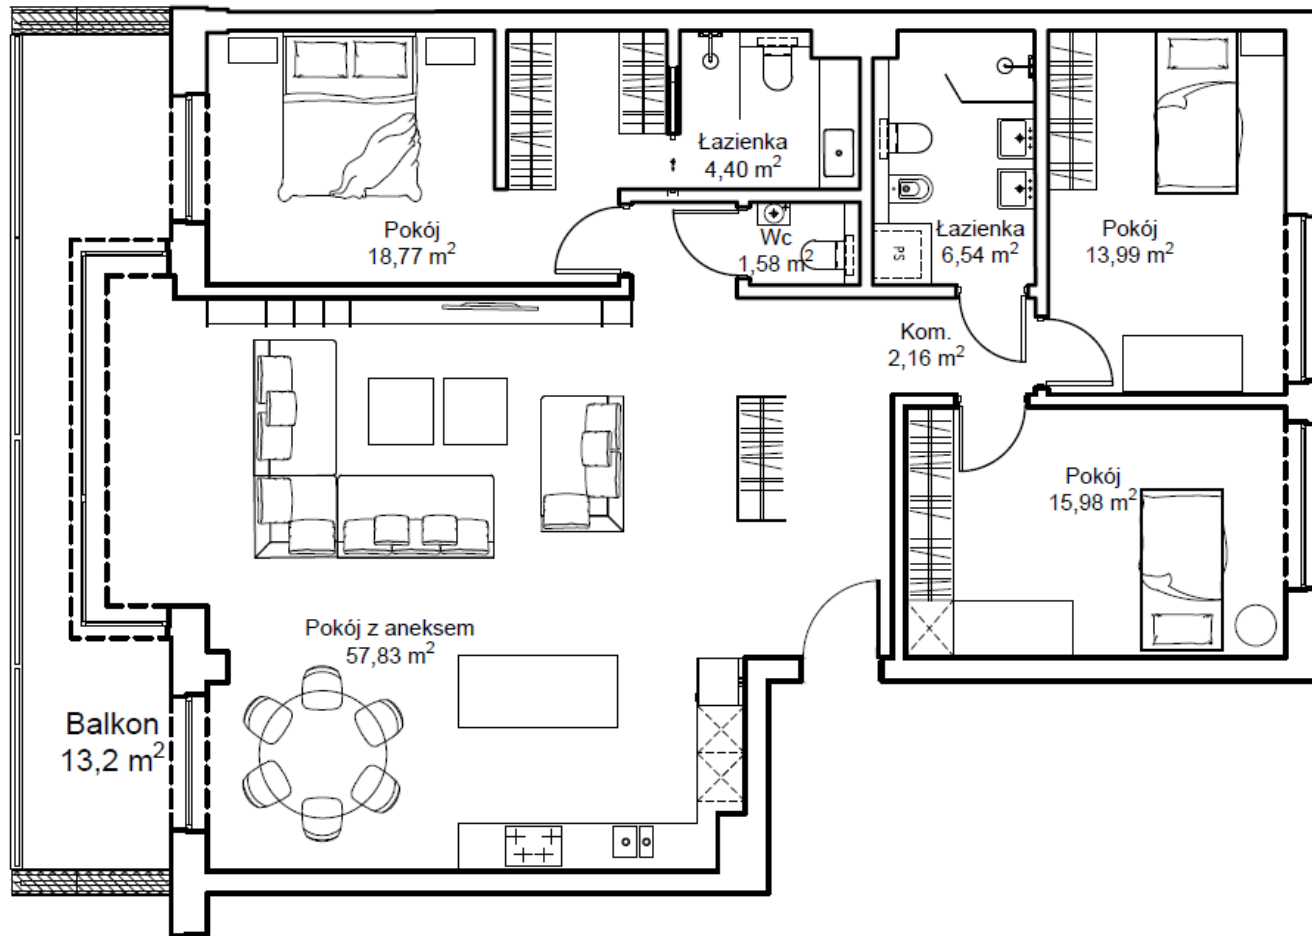

OAZA
MOKOTÓW

SEGMENT C | PIĘTRO 2
APARTAMENT NR 68

Powierzchnia lokalu: **127,55 m²**

Balkon: **13,20 m²**

OAZA
MOKOTÓW

www.oazamokotow.pl