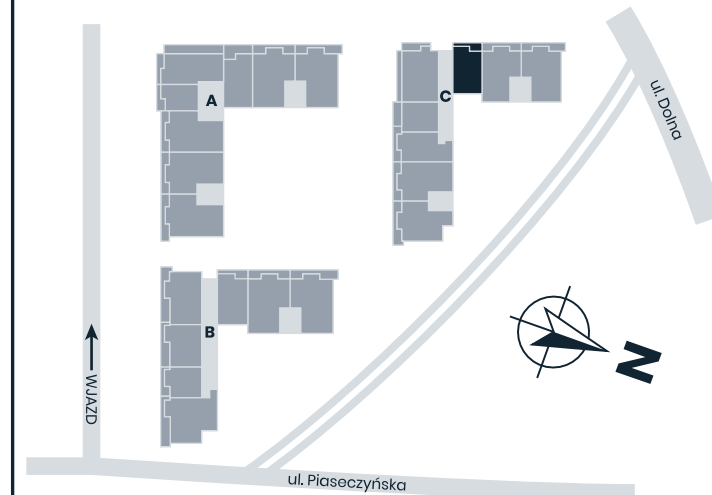

OAZA
MOKOTÓW

SEGMENT C | PIĘTRO 2
APARTAMENT NR 64

Powierzchnia lokalu: **90,68 m²**

Balkon: **8,90 m²**

OAZA
MOKOTÓW

www.ozamokotow.pl