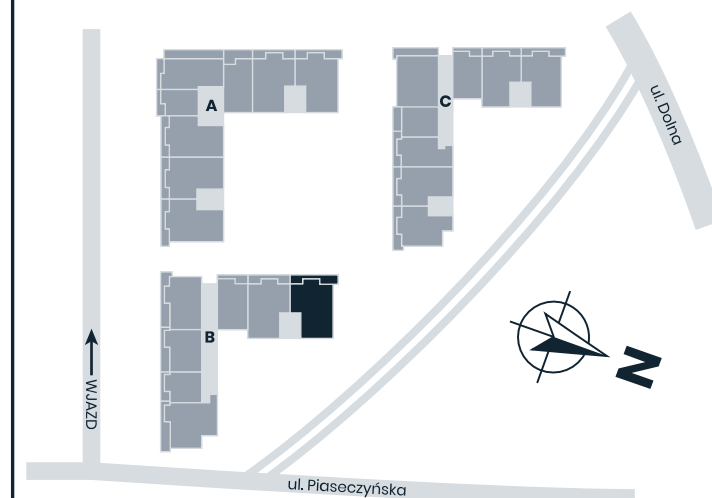

OAZA
MOKOTÓW

SEGMENT B | PIĘTRO 1
APARTAMENT NR 33

Powierzchnia lokalu: **127,77 m²**

Balkon: **19,10 m²**

OAZA
MOKOTÓW

www.ozamokotow.pl