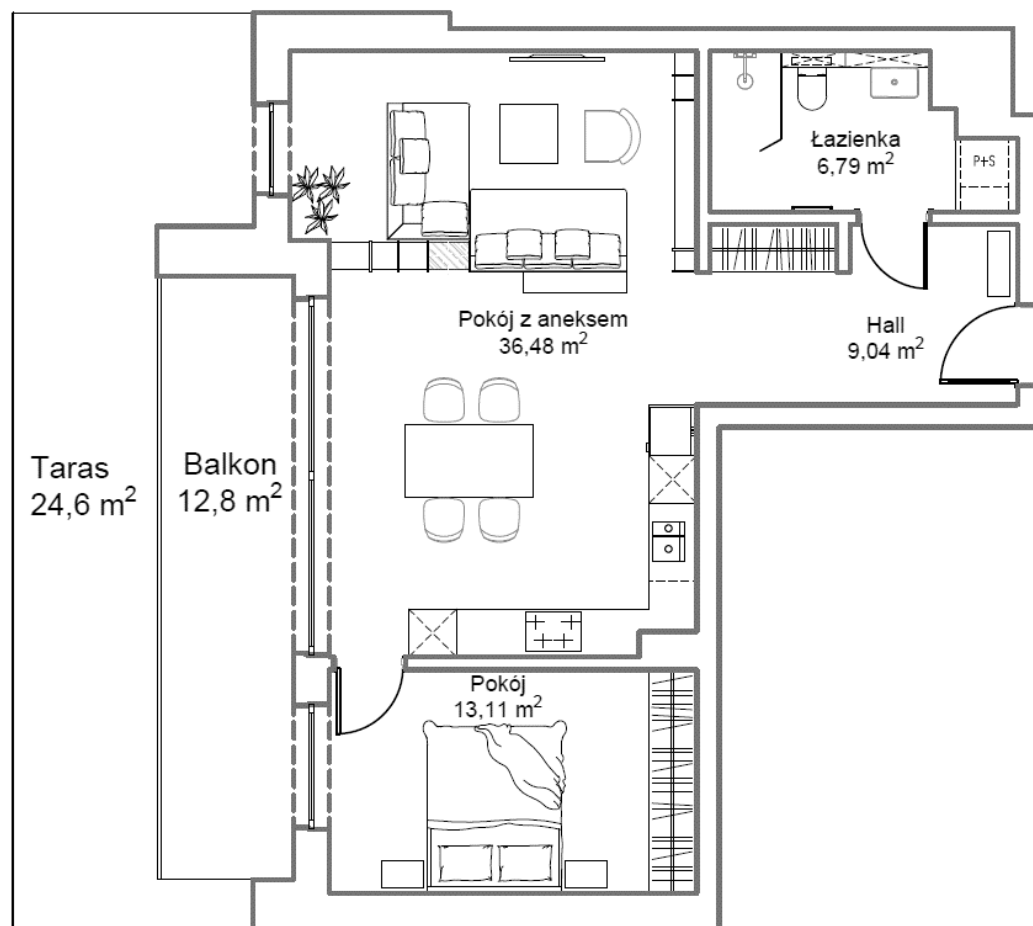

OAZA
MOKOTÓW

SEGMENT A | PARTER
APARTAMENT NR 8

Powierzchnia lokalu: **65,44 m²**

Balkon: **12,80 m²**

Taras: **24,60 m²**

OAZA
MOKOTÓW

www.ozamokotow.pl