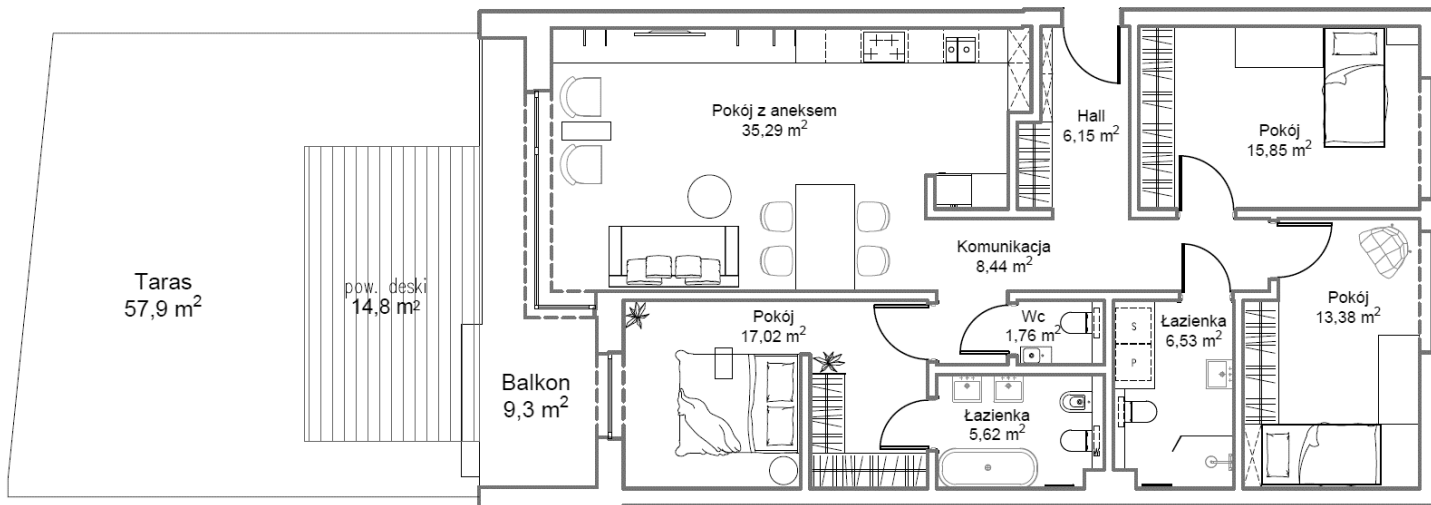

OAZA
MOKOTÓW

SEGMENT A | PARTER
APARTAMENT NR 5

Powierzchnia lokalu: **110,04 m²**

Balkon: **9,30 m²**

Taras: **57,90 m²**

OAZA
MOKOTÓW

www.ozamokotow.pl