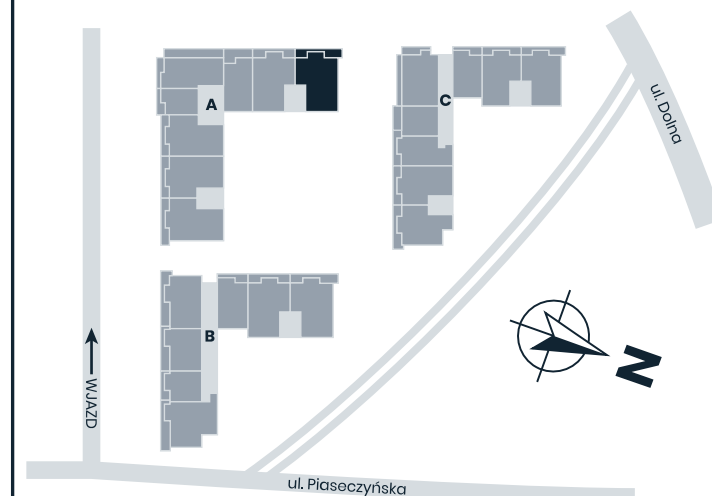

OAZA
MOKOTÓW

SEGMENT A | PIĘTRO 2
APARTAMENT NR 18

Powierzchnia lokalu: **127,56 m²**

Balkon: **16,30 m²**

OAZA
MOKOTÓW

www.oazamokotow.pl