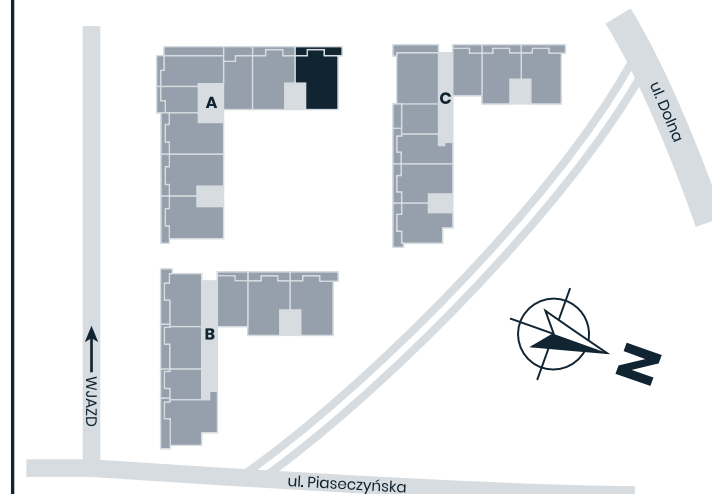

OAZA  
MOKOTÓW

SEGMENT A | PIĘTRO 1  
**APARTAMENT NR 10**

Powierzchnia lokalu: **127,56 m<sup>2</sup>**

Balkon: **16,30 m<sup>2</sup>**

OAZA  
MOKOTÓW

[www.ozamokotow.pl](http://www.ozamokotow.pl)